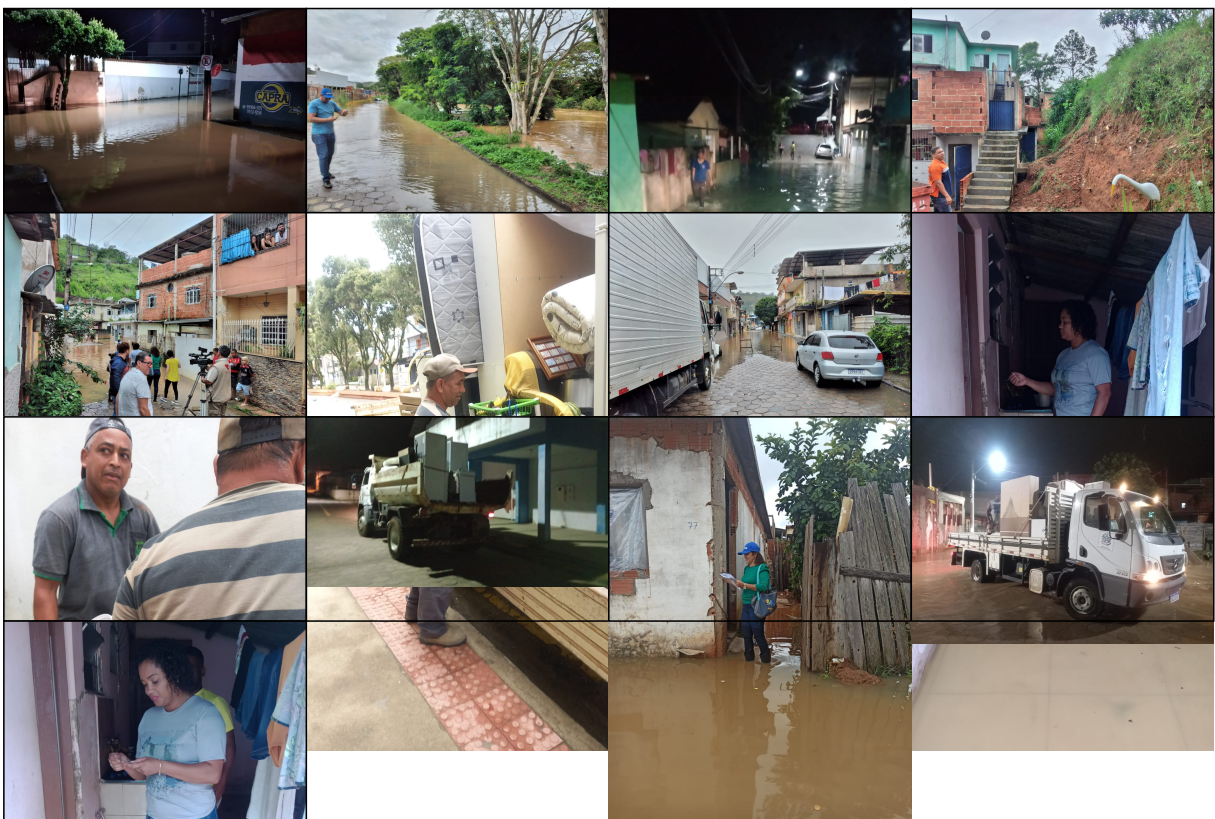

MUNICÍPIO DE GUAÇUÍ-ES

normal, chegando a atingir a cota de 5,04m. Cento e nove famílias foram impactadas, sendo quatro famílias desabrigadas e removidas para um abrigo público, cento e sete desalojadas, que estão em casas de parentes ou amigos, totalizando cerca de trezentos e quinze pessoas.

O Ginásio de Esportes foi reservado pela Defesa Civil como ponto de abrigo para as famílias desabrigadas e também para depósito das mobílias retiradas das casas. A Administração Municipal ainda providenciou refeições, como jantar na noite de domingo (08), café da manhã e almoço nesta segunda-feira (09) para todas as famílias atingidas.

A Prefeitura continua realizando o levantamento dos prejuízos causados pelas chuvas para depois enviar um relatório oficial para o governo estadual.

GALERIA