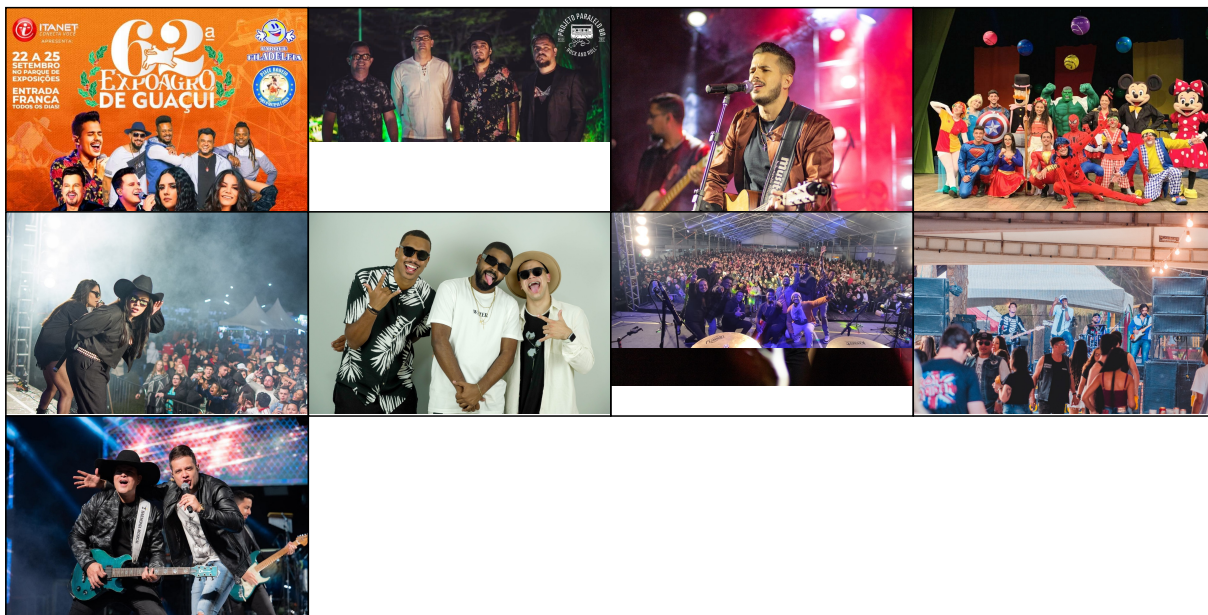

A programação será aberta oficialmente na quinta-feira (22), às 20h com a assinatura da ordem de serviço para construção do Centro de Convenções Caparaó. As 21h o público curtirá um super show de rock com a banda Paralelo 80. Posteriormente será a vez de uma das grandes atrações da festa: o show do grupo Sambô, marcado para começar à 23h.

Na sexta-feira (23), a programação começa às 20h com o Rodeio Piaçu. Em seguida a

## MUNICÍPIO DE GUAÇUÍ-ES

apresentação da dupla Day & Lara. E à meia-noite, quem subirá ao palco será a Banda Red Snow.

No sábado, a programação também será aberta às 20h com o Rodeio, seguida do super show com a atração nacional Bruno Rosa às 22h. A meia-noite será a vez do grupo de pagote Samba MLK.

E no último dia do evento, domingo, para a alegria da criançada, a festa começará mais cedo, às 16h com a apresentação da Banda Divertics. E às 22 horas, para encerrar a 62ª Expoagro de Guaçuí, com chave de ouro, a dupla João Neto e Frederico vai subir ao palco da festa tocando seus maiores sucessos.