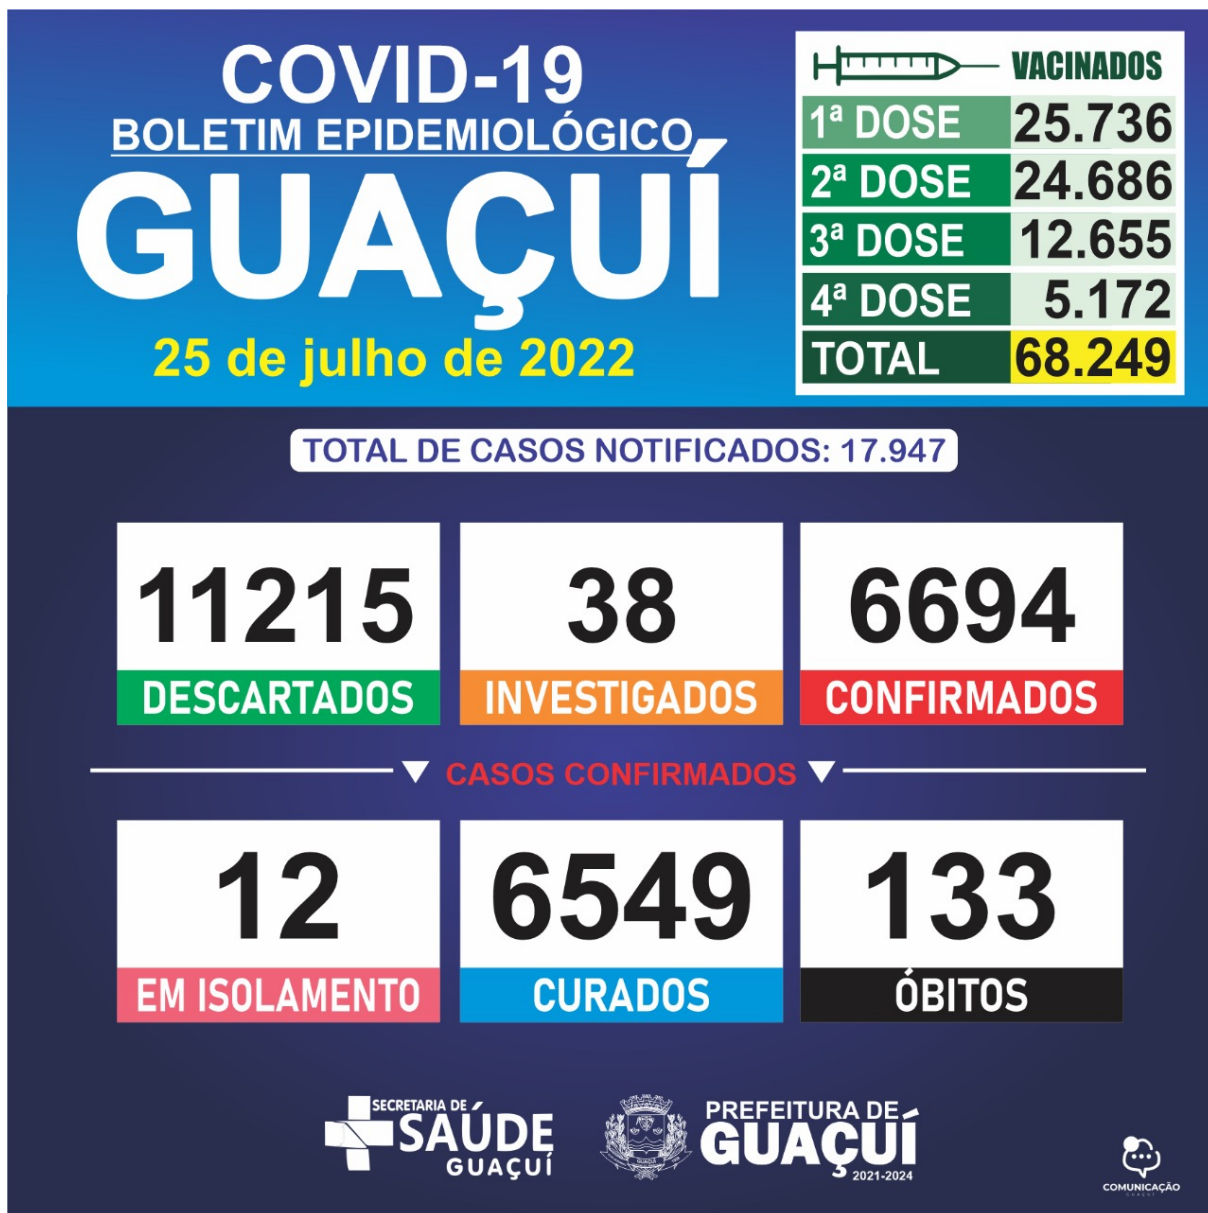

MUNICÍPIO DE GUAÇUÍ-ES

COVID-19

BOLETIM EPIDEMIOLÓGICO 25/07/2022

Publicado em 25/07/2022 às 16:59 (Atualizado em 08/10/2025 às 22:23), postado por COMUNICAÇÃO, Fonte: SECRETARIA DE EDUCAÇÃO

MUNICÍPIO DE GUAÇUÍ-ES