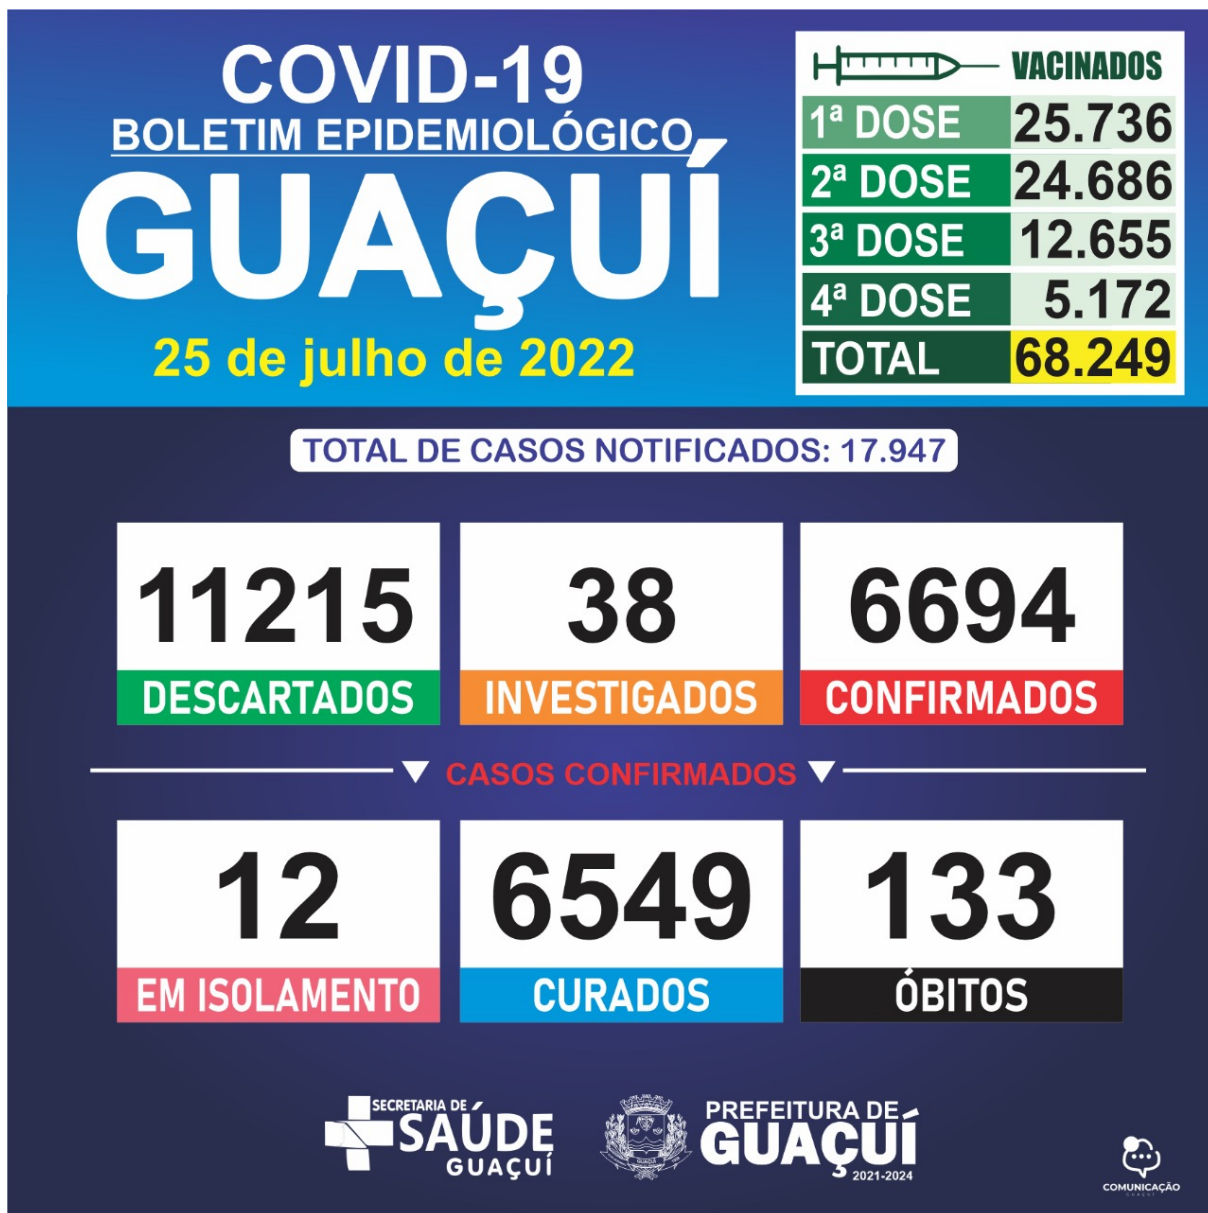

MUNICÍPIO DE GUAÇUÍ-ES

COVID-19

## BOLETIM EPIDEMIOLÓGICO 25/07/2022

Publicado em 25/07/2022 às 16:59 (Atualizado em 22/12/2024 às 00:32), postado por COMUNICAÇÃO, Fonte: SECRETARIA DE EDUCAÇÃO

MUNICÍPIO DE GUAÇUÍ-ES

---

AUTENTICAÇÃO

5d83cb986997d35680c78f79bd21b3a6