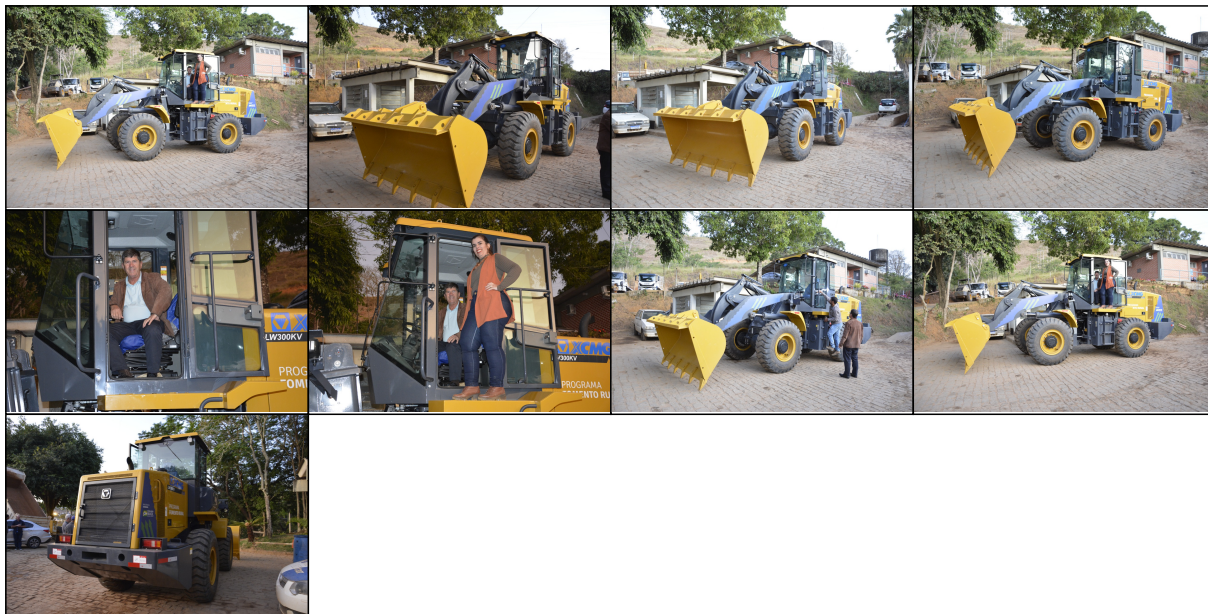

## PREFEITURA DE GUAÇUÍ RECEBE PÁ CARREGADEIRA, QUE IRÁ COMPOR FROTA DA SECRETARIA DE AGRICULTURA

A MÁQUINA É RESULTADO DA INDICAÇÃO DO DEPUTADO FEDERAL EVAIR DE MELO, POR MEIO DO PROGRAMA FOMENTO RURAL DO MINISTÉRIO DA CIDADANIA.

Publicado em 30/06/2022 às 10:16 (Atualizado em 22/02/2025 às 18:02), postado por COMUNICAÇÃO, Fonte: SECRETARIA DE AGRICULTURA

Nesta quinta-feira (29) o município de Guaçuí recebeu uma pá carregadeira 0km, que será utilizada pela Secretaria Municipal de Agricultura, para ajudar na manutenção das estradas rurais. A máquina é resultado da indicação do deputado federal Evair de Melo, por meio do Programa Fomento Rural do Ministério da Cidadania.

O prefeito Marcos Luiz Jauhar agradeceu a indicação do deputado, frisando que a máquina é importante para o município de Guaçuí. "Agradecemos ao deputado Evair de Melo pela aquisição de mais um veículo que vai compor nossa frota de máquinas. Nosso governo tem se empenhado em oportunizar melhores condições para a população da zona rural e essa pá-carregadeira será de grande ajuda para a recuperação de estradas vicinais", concluiu o prefeito.