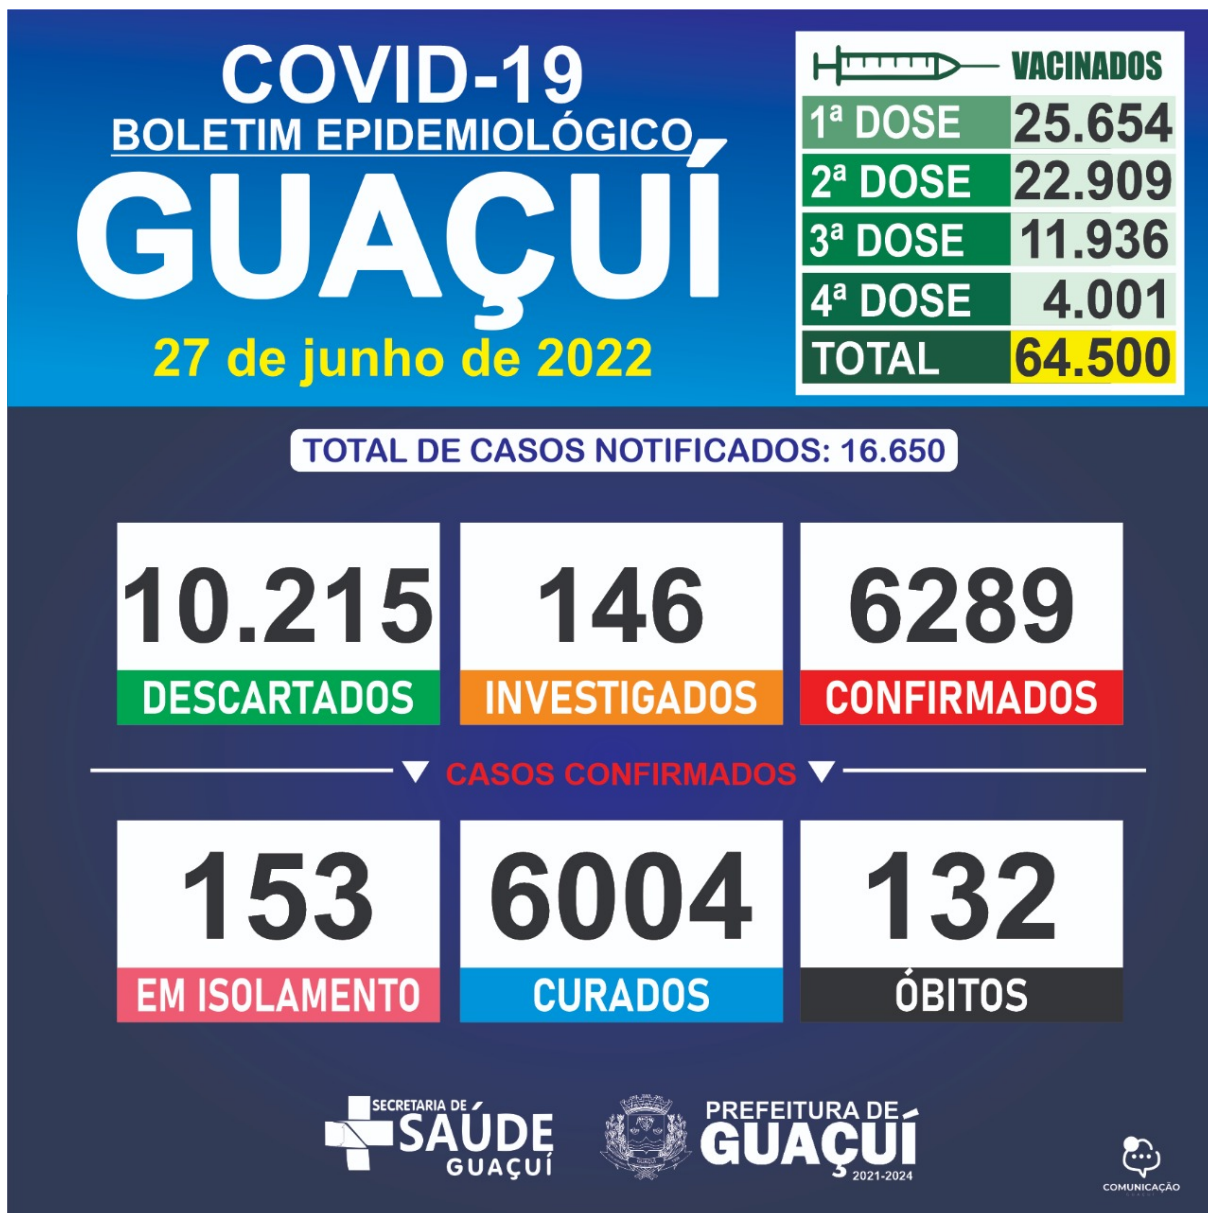

MUNICÍPIO DE GUAÇUÍ-ES

COVID-19

## BOLETIM EPIDEMIOLÓGICO 27/06/2022

Publicado em 27/06/2022 às 14:20 (Atualizado em 23/02/2025 às 01:55), postado por COMUNICAÇÃO, Fonte: SECRETARIA DE SAÚDE

MUNICÍPIO DE GUAÇUÍ-ES

---

AUTENTICAÇÃO

6153215a15d62b216146a16b5700f058