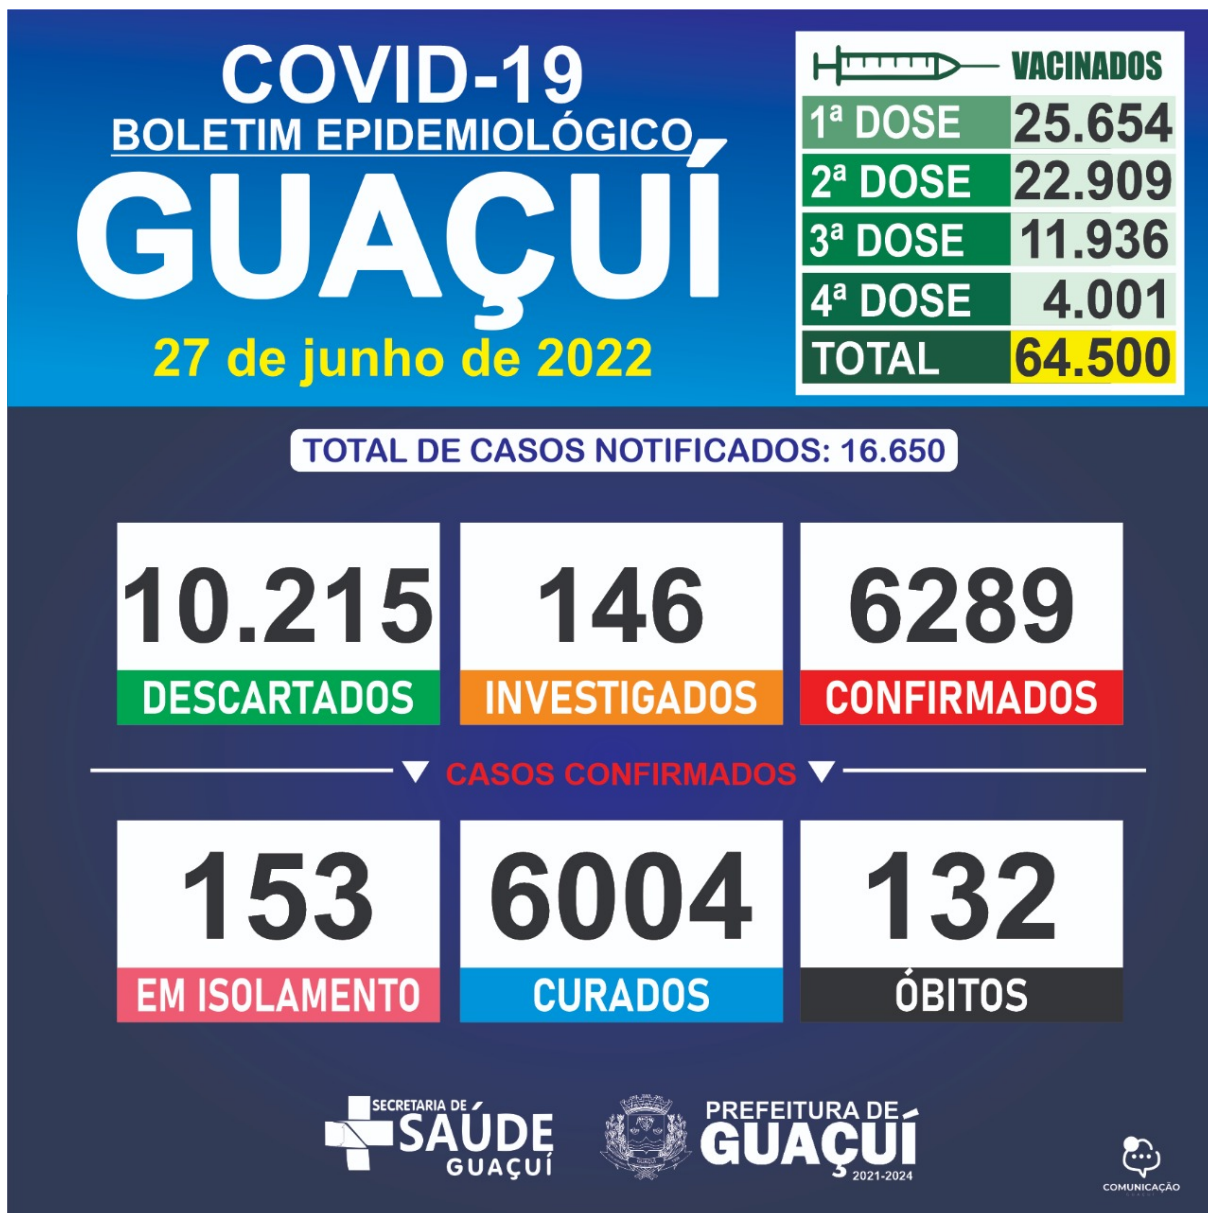

MUNICÍPIO DE GUAÇUÍ-ES

COVID-19

BOLETIM EPIDEMIOLÓGICO 27/06/2022

Publicado em 27/06/2022 às 14:20 (Atualizado em 23/02/2025 às 01:55), postado por COMUNICAÇÃO, Fonte: SECRETARIA DE SAÚDE