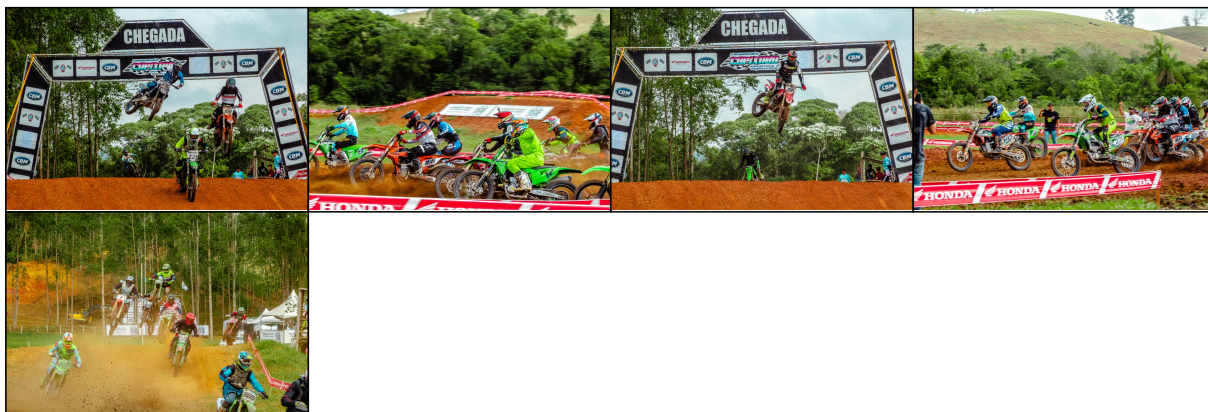

Publicado em 13/06/2022 às 17:02 (Atualizado em 14/04/2026 às 17:35), postado por COMUNICAÇÃO, Fonte: SECRETARIA DE CULTURA, TURISMO E ESPORTE

Os motores roncaram forte no último domingo (12) em Guaçuí quando aconteceu mais uma etapa do Campeonato Capixaba de Motocross e Supercross. O local escolhido para a competição foi a Fazenda Mato Dentro, que fica na divisa de Guaçuí com o município de Divino de São Lourenço.

O Campeonato de Motocross e Supercross é promovido pela Federação Capixaba de Motociclismo e conta com o apoio do Governo do Estado e da Prefeitura Municipal de Guaçuí e Divino de São Lourenço. Vários pilotos competiram em várias categorias, numa pista que apresenta retas, curvas e lombadas, bem características em etapas destas categorias.

Quatro atletas de Guaçuí subiram ao pódio

MUNICÍPIO DE GUAÇUÍ-ES

1º lugar: Daniel Simões

2º lugar: João Carlos Simões

1º lugar na categoria infantil: Joel Simões

GALERIA

AUTENTICAÇÃO

5a742b445b924e52f5760db78797151e