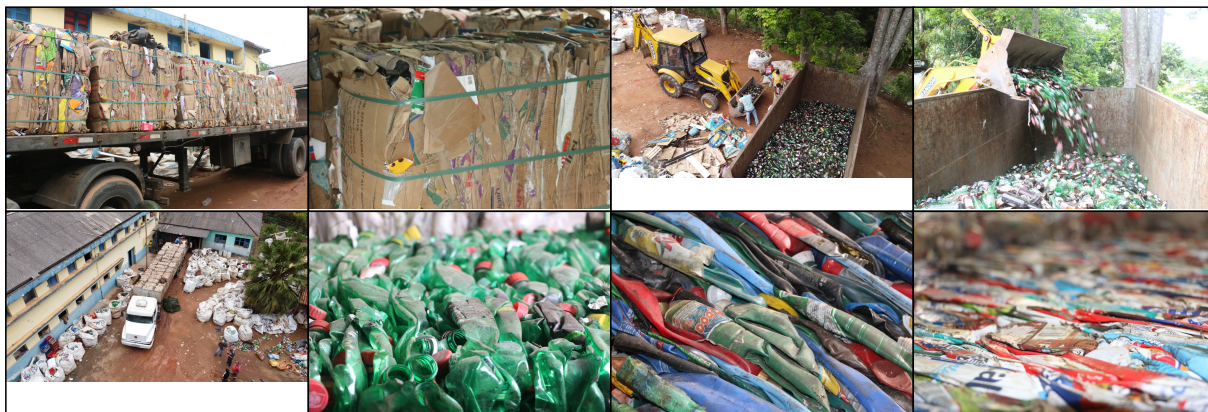

MUNICÍPIO DE GUAÇUÍ-ES

mesmo mês foram recicladas 32 toneladas.

A Secretaria Municipal de Meio Ambiente (Semmam), informou que ao término de cada mês é realizada uma reunião com os membros da Associação de Catadores de Materiais Recicláveis de Guaçuí (Asguamar), onde juntamente com a Semmam os resultados são avaliados e a meta anual em conjunto é então estipulada ou revisada.

Coleta

Guaçuí possui atualmente 88 Pontos de Entrega Voluntária (PEVs), em vários pontos da cidade com a coleta de segunda a sábado.

A reciclagem reduz, de forma significativa, o impacto sobre o meio ambiente, diminuindo a retirada de matéria-prima da natureza, gerando economia de água e energia e reduzindo a disposição inadequada do lixo. Além disso, é fonte de renda para os catadores que, antes de 2015, viviam do que conseguiam coletar do antigo lixão que foi extinto pelo município, conforme determina a legislação. Ao mesmo tempo, a Prefeitura possui uma área de transbordo, onde o lixo não reciclável é depositado em caçambas que são levadas por uma empresa, em carretas, para um aterro sanitário em Cachoeiro de Itapemirim.

GALERIA

AUTENTICAÇÃO

72fe0d2c47ab6924893aa598debc40fb

<https://guacui.es.gov.br/noticia/2022/03/reciclagem-quebra-mais-um-recorde-mensal-no-municipio-de-guacui.html>