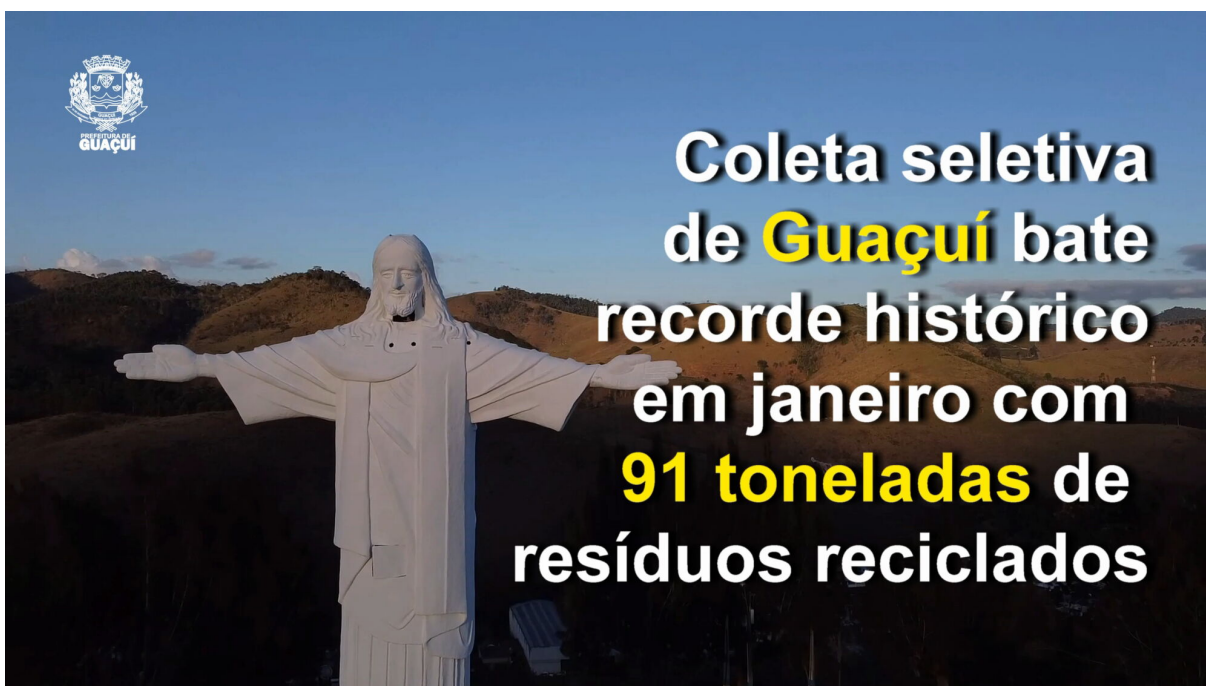

MUNICÍPIO DE GUAÇUÍ-ES

MEIO AMBIENTE

RECORDE NA COLETA SELETIVA EM GUAÇUÍ - 91 TONELADAS EM JANEIRO - VÍDEO

COLETA SELETIVA DE GUAÇUÍ BATE RECORDE HISTÓRICO EM JANEIRO COM 91 TONELADAS DE RESÍDUOS
RECICLADOS

Publicado em 23/02/2022 às 17:02 (Atualizado em 23/02/2025 às 04:27), postado por Comunicação Guaçuí, Fonte: Secretaria de Meio Ambiente

Coleta seletiva de Guaçuí bate recorde histórico em janeiro com **91 toneladas** de resíduos reciclados. No ano de 2021 mais de **420 toneladas** de resíduos secos foram reciclados, além de até aqui 66 toneladas de vidros e 660 litros de óleo de cozinha usados.