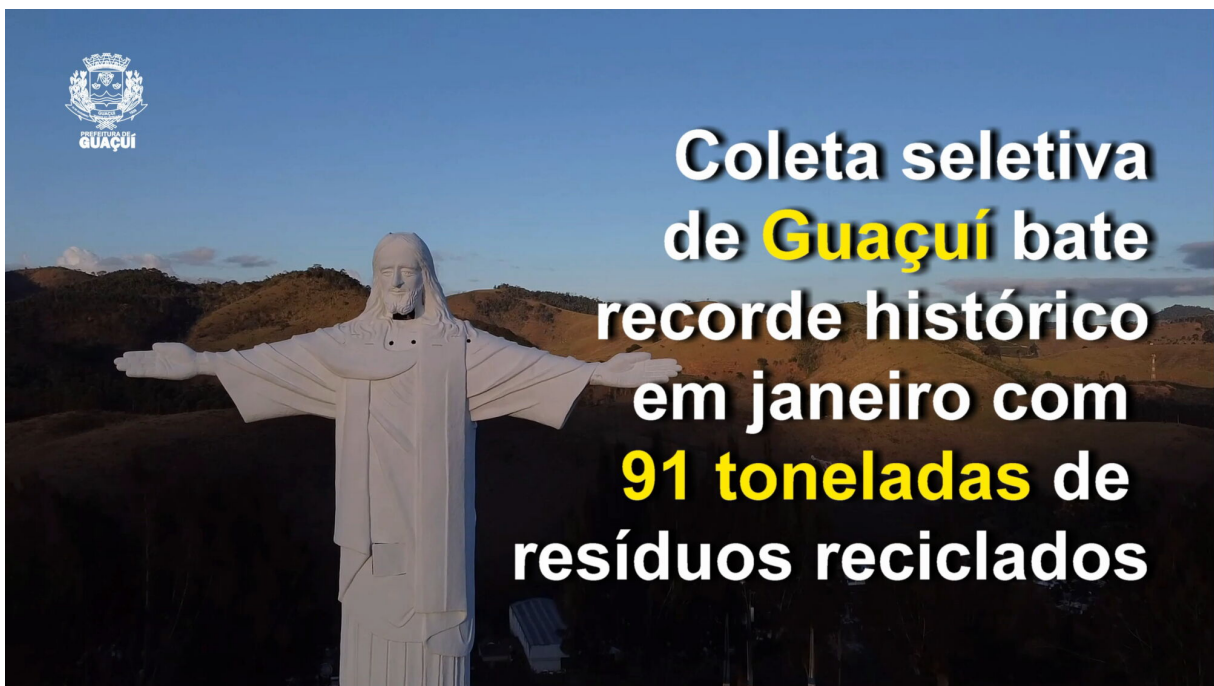

MUNICÍPIO DE GUAÇUÍ-ES

MEIO AMBIENTE

RECORDE NA COLETA SELETIVA EM GUAÇUÍ - 91 TONELADAS EM JANEIRO - VÍDEO

COLETA SELETIVA DE GUAÇUÍ BATE RECORDE HISTÓRICO EM JANEIRO COM 91 TONELADAS DE RESÍDUOS
RECICLADOS

Publicado em 23/02/2022 às 17:02 (Atualizado em 21/04/2025 às 15:46), postado por Comunicação Guaçuí, Fonte: Secretaria de Meio Ambiente

Coleta seletiva de Guaçuí bate recorde histórico em janeiro com **91 toneladas** de resíduos reciclados. No ano de 2021 mais de **420 toneladas** de resíduos secos foram reciclados, além de até aqui 66 toneladas de vidros e 660 litros de óleo de cozinha usados.