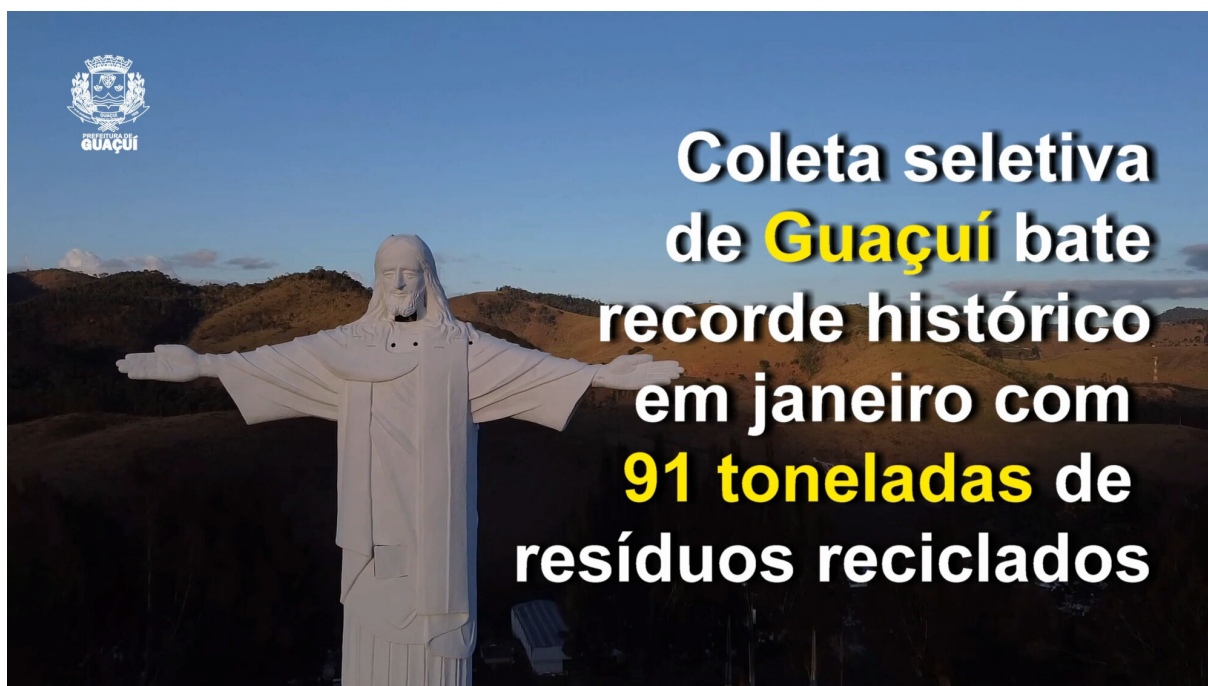

MUNICÍPIO DE GUAÇUÍ-ES

MEIO AMBIENTE

RECORDE NA COLETA SELETIVA EM GUAÇUÍ - 91 TONELADAS EM JANEIRO - VÍDEO

COLETA SELETIVA DE GUAÇUÍ BATE RECORDE HISTÓRICO EM JANEIRO COM 91 TONELADAS DE RESÍDUOS
RECICLADOS

Publicado em 23/02/2022 às 17:02 (Atualizado em 30/12/2024 às 22:59), postado por Comunicação Guaçuí, Fonte: Secretaria de Meio Ambiente

Coleta seletiva de Guaçuí bate recorde histórico em janeiro com **91 toneladas** de resíduos reciclados. No ano de 2021 mais de **420 toneladas** de resíduos secos foram reciclados, além de até aqui 66 toneladas de vidros e 660 litros de óleo de cozinha usados.