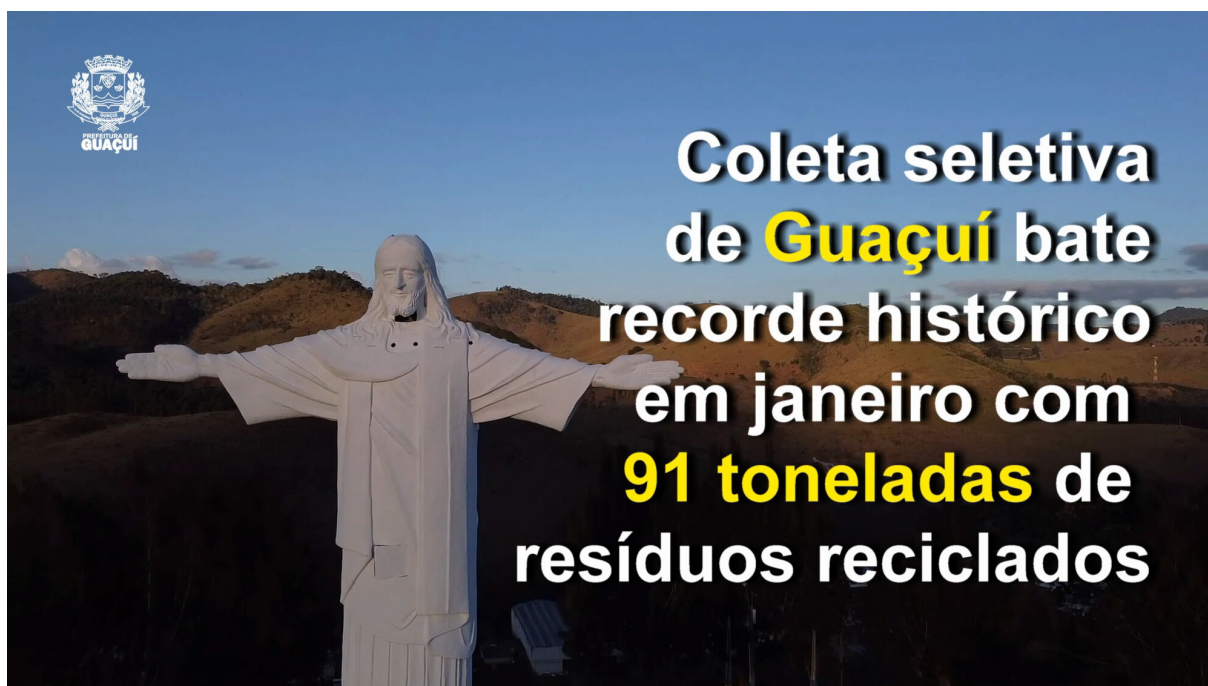

MUNICÍPIO DE GUAÇUÍ-ES

MEIO AMBIENTE

RECORDE NA COLETA SELETIVA EM GUAÇUÍ - 91 TONELADAS EM JANEIRO - VÍDEO

COLETA SELETIVA DE GUAÇUÍ BATE RECORDE HISTÓRICO EM JANEIRO COM 91 TONELADAS DE RESÍDUOS
RECICLADOS

Publicado em 23/02/2022 às 17:02 (Atualizado em 21/11/2024 às 06:48), postado por Comunicação Guaçuí, Fonte: Secretaria de Meio Ambiente

Coleta seletiva de Guaçuí bate recorde histórico em janeiro com **91 toneladas** de resíduos reciclados. No ano de 2021 mais de **420 toneladas** de resíduos secos foram reciclados, além de até aqui 66 toneladas de vidros e 660 litros de óleo de cozinha usados.