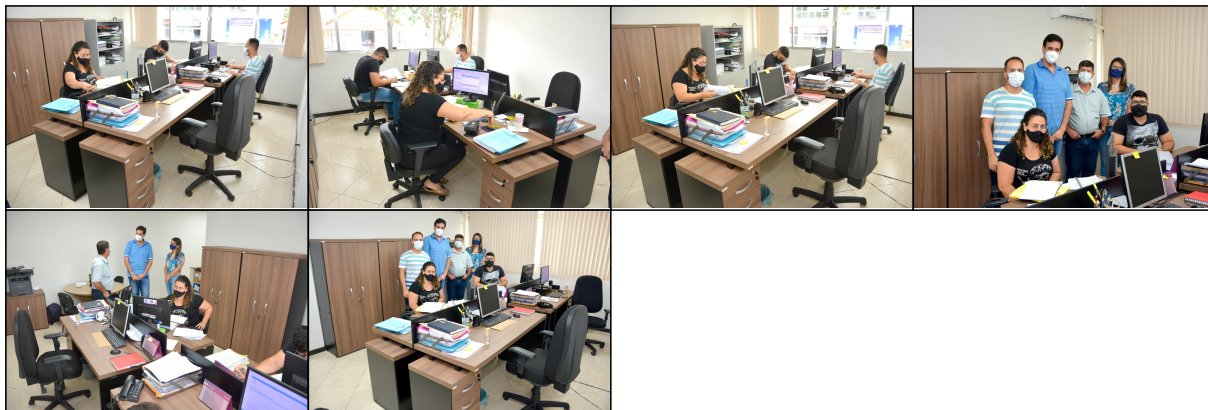

MUNICÍPIO DE GUAÇUÍ-ES

GALERIA

AUTENTICAÇÃO

21543406e10757c544e0e7811ccf2739

<https://guacui.es.gov.br/noticia/2022/02/secretaria-de-planejamento-realiza-a-troca-de-toda-a-mobilia-da-sede-administrativa.html>