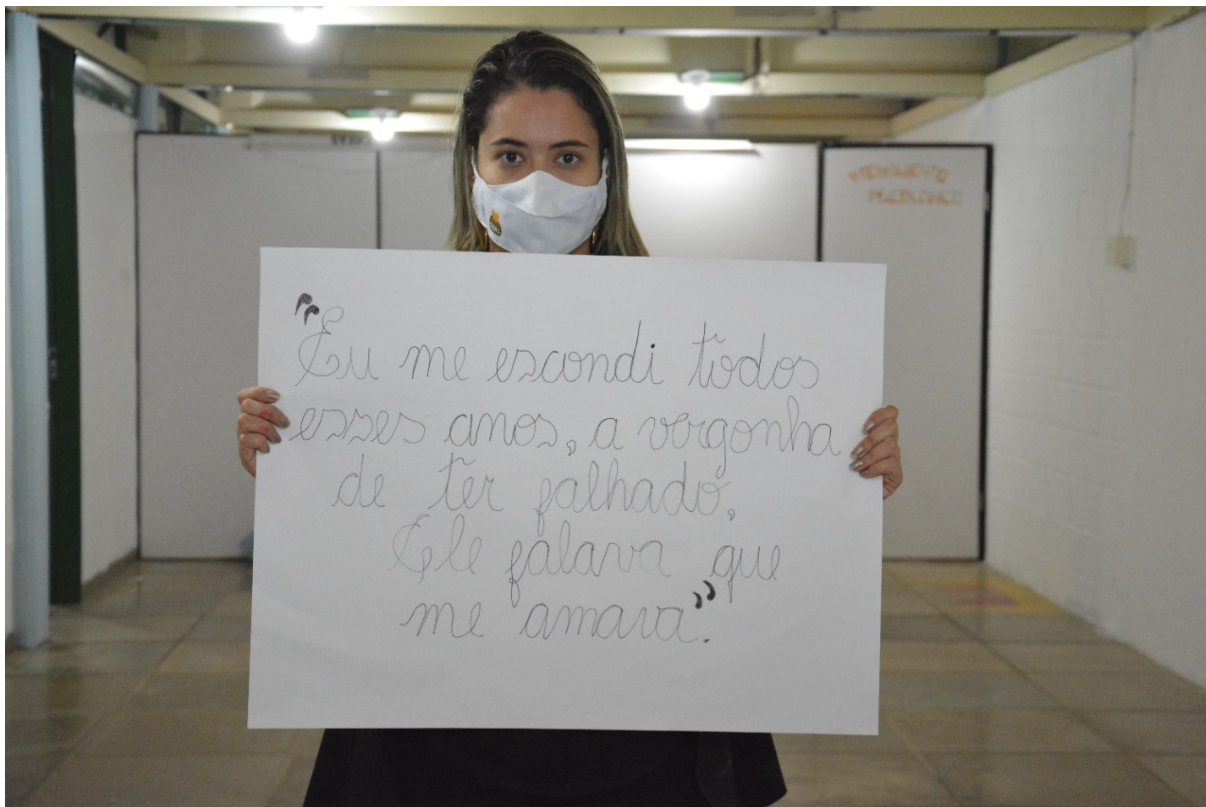

MUNICÍPIO DE GUAÇUÍ-ES

ASSISTÊNCIA SOCIAL E DIREITOS HUMANOS

ENCERRAMENTO DA CAMPANHA ?AGOSTO LILÁS?

A CAMPANHA TROUXE MOBILIZAÇÃO, PALESTRAS, MESA REDONDA, ALÉM DE AMPLA DIVULGAÇÃO NAS REDES SOCIAIS.

Publicado em 01/09/2021 às 09:25 (Atualizado em 15/06/2026 às 04:12), postado por Comunicação Guaçuí, Fonte: Secretaria de Assistência Social

A campanha trouxe mobilização, palestras, mesa redonda, entrevista na rádio 90.5, além de ampla divulgação nas redes sociais neste mês de conscientização referente à violência contra a mulher. Vale ressaltar que agora todos os casos de violência contra mulher que forem registrados em delegacias e plantões serão encaminhados ao CREAS

"Foi um mês gratificante, uma vez que teve imensos resultados principalmente em questão de conscientização e também de orientação a pessoas que estavam passando por essa situação e não sabiam onde buscar ajuda. Essa é a forma de plantar uma semente do bem e empoderar quem mais precisa neste momento, sabemos que essa conscientização não pode parar em agosto, temos que semear por todos os meses ações como essas para encorajar vítimas e diminuir as consequências", declarou a coordenadora do CREAS, Letícia Ola.

MUNICÍPIO DE GUAÇUI-ES

A Campanha Agosto Lilás foi criada em alusão a Lei Maria da Penha, sancionada em 07 de agosto de 2006, quando surgiu da necessidade de inibir os casos de violência doméstica no Brasil, com o objetivo de alertar a população sobre a importância da prevenção e do enfrentamento à violência contra a mulher, incentivando as denúncias de agressão, que podem ser físicas, psicológicas, sexuais, morais e patrimoniais. O nome foi escolhido em homenagem à farmacêutica cearense Maria da Penha Maia Fernandes, que sofreu agressões do ex-marido por 23 anos e ficou paraplégica após uma tentativa de assassinato.