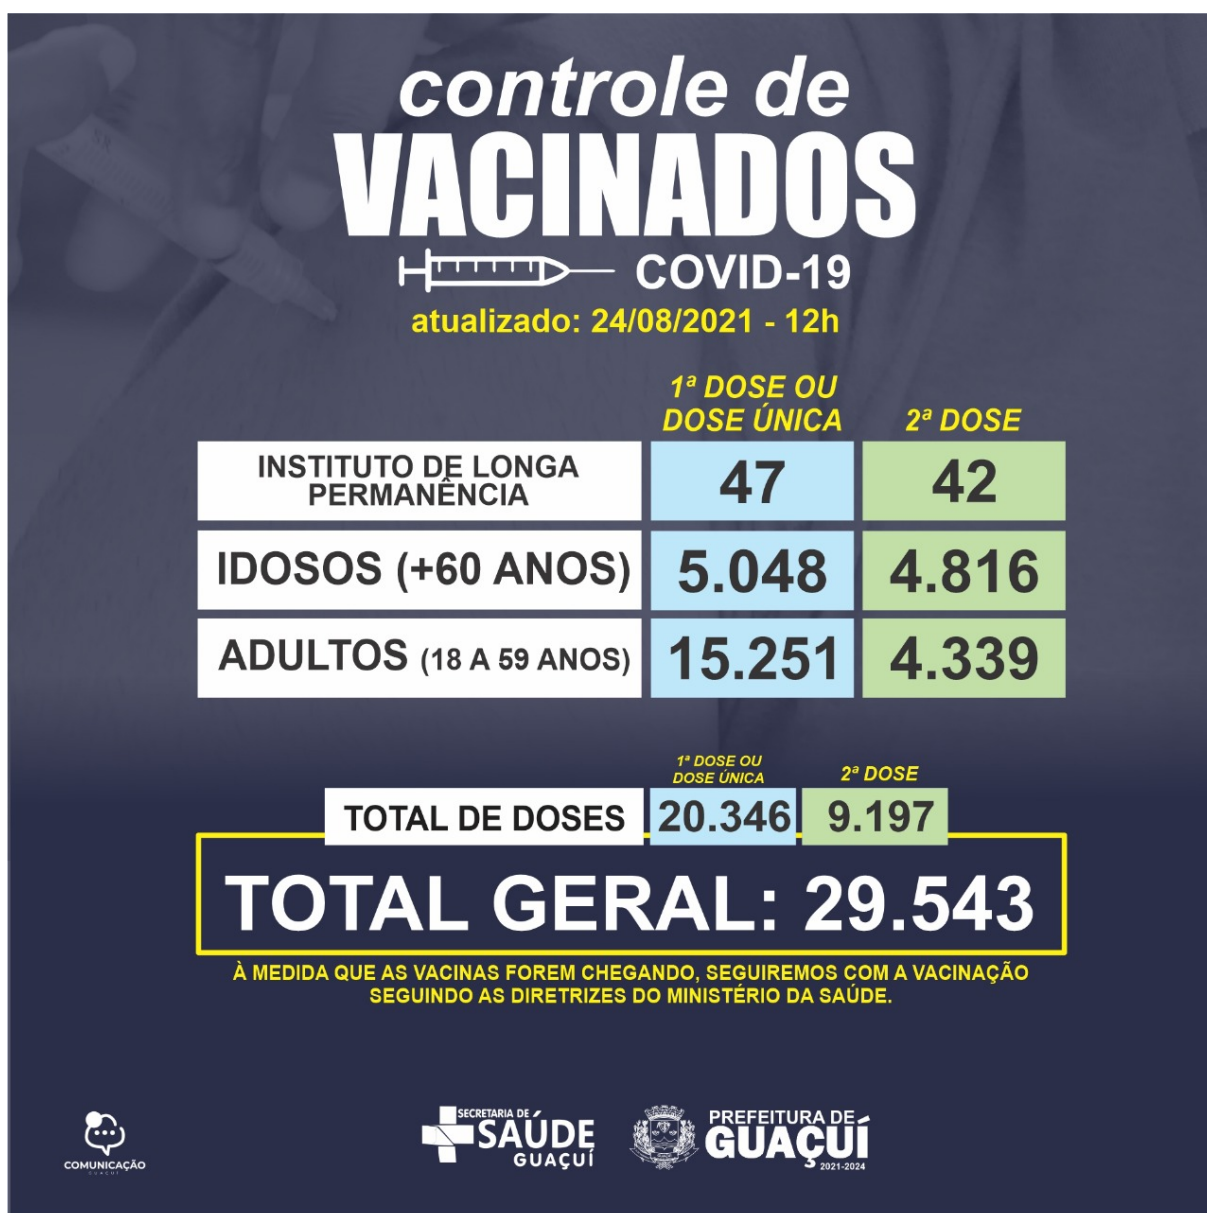

MUNICÍPIO DE GUAÇUÍ-ES

SAÚDE

VACINAÇÃO COVID-19 PARA GRUPO DE PESSOAS COM 18 ANOS OU MAIS CONTINUA EM GUAÇUÍ

PARA RECEBER A VACINA É NECESSÁRIO LEVAR DOCUMENTO COM FOTO, CPF, CARTÃO MUNICIPAL DO SUS E CARTEIRA DE VACINAÇÃO.

Publicado em 24/08/2021 às 15:05 (Atualizado em 04/12/2021 às 03:12), postado por Comunicação Guaçuí, Fonte: Secretaria de Saúde

Guaçuí está vacinando a faixa etária de 18 anos, mas quem faz parte de grupos prioritários que já foram convocados e ainda não se vacinou, também deve se imunizar. Basta se dirigir à

MUNICÍPIO DE GUAÇUÍ-ES

sala de imunização, localizada no antigo Parque de Exposições.

De acordo com levantamento desta terça (24), 20.346 moradores receberam a primeira dose da vacina em Guaçuí. A segunda dose foi aplicada em 9.197 pessoas. No total, 29.543 doses foram aplicadas.