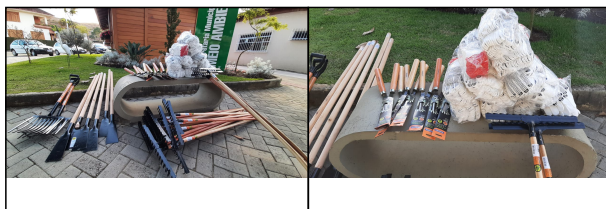

MUNICÍPIO DE GUAÇUÍ-ES

Segundo o subgerente de paisagismo e jardinagem Miguel Maurício Gonçalves de Faria, os equipamentos ajudarão muito nas missões desenvolvidas pelos profissionais da jardinagem. "Os equipamentos recebidos somados aos já existentes, são de fundamental importância para eficácia do trabalho com resultado final satisfatório".

Segundo o secretário Roberto Martins, "quando a manutenção é realizada com os equipamentos de jardinagem corretos, o resultado final é totalmente diferente. As ferramentas adequadas facilitam o trabalho e permitem que as tarefas sejam realizadas com mais eficiência, em menor tempo e evitam que as plantas do jardim sejam danificadas", finalizou.

A Semmam informou ainda que a equipe dispõe de muitos outros equipamentos, principalmente os de proteção individual (EPI), para o uso diário das atividades.

GALERIA

AUTENTICAÇÃO

0103d4e87bbeee6b8025c96e64aa9ae1

<https://guacui.es.gov.br/noticia/2021/06/equipe-de-jardinagem-recebe-novos-equipamentos.html>