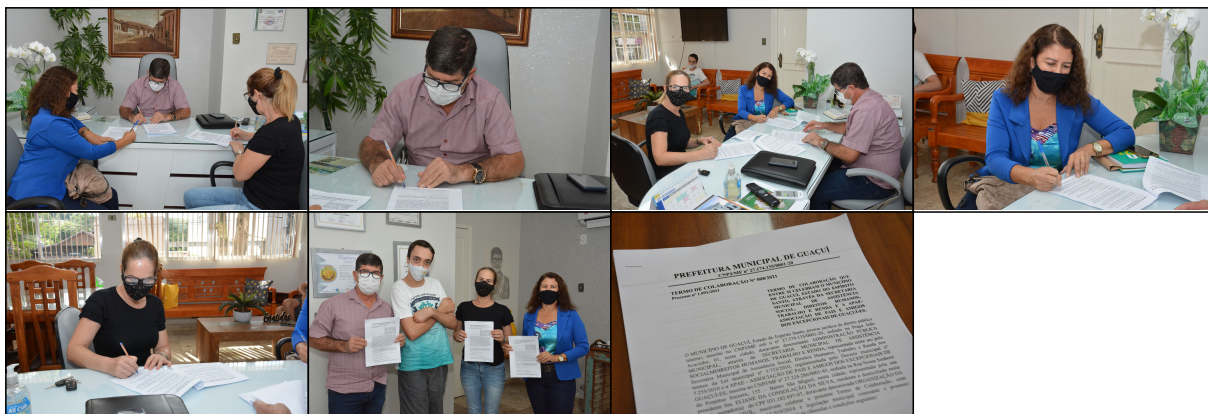

MUNICÍPIO DE GUAÇUÍ-ES

lazer, estudo, pesquisa e outros, sem fins lucrativos ou de fins não econômicos. Foi fundada em 01/01/1975, e vem desenvolvendo suas atividades há 45 anos, possui em seu quadro funcionários as seguintes especialidades: neurologia, pediatria, fisioterapia, psicologia, fonoaudiologia, pedagogia, assistência social e outros colaboradores para manutenção e cumprimento de sua finalidade.

[(CLIQUE AQUI)](#) PARA LER A JUSTIFICATIVA DA ASSINATURA DO TERMO DE COLABORAÇÃO NA INTEGRA.

GALERIA

AUTENTICAÇÃO

5ba9fed0f562aa39d518c1b4e5854b64

<https://guacui.es.gov.br/noticia/2021/05/assinado-termo-de-colaboracao-entre-a-administracao-municipal-e-apae-guacui.html>