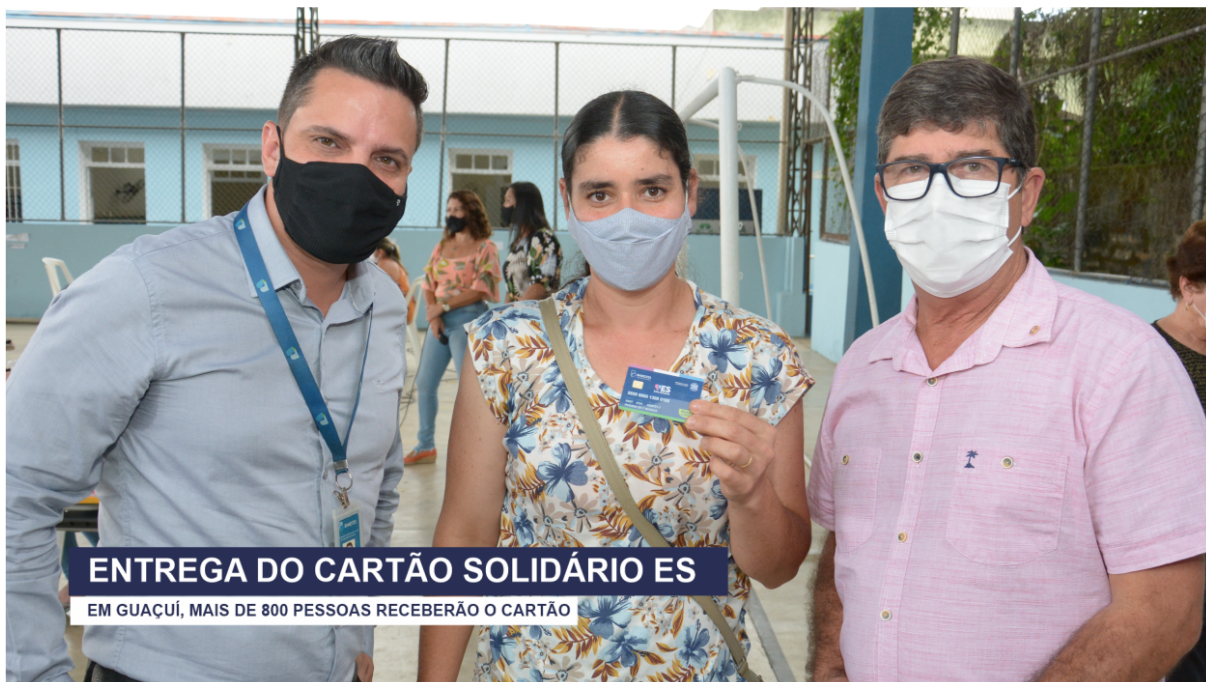

MUNICÍPIO DE GUAÇUÍ-ES

ASSISTÊNCIA SOCIAL E DIREITOS HUMANOS

## ENTREGA DO CARTÃO SOLIDÁRIO ES EM GUAÇUÍ

EM GUAÇUÍ, MAIS DE 800 PESSOAS RECEBERÃO O CARTÃO SOLIDÁRIO ES

Publicado em 27/04/2021 às 09:15 (Atualizado em 23/02/2025 às 04:27), postado por Comunicação Guaçuí, Fonte: Secretaria Municipal de Assistência Social e Direitos Humanos

A Secretaria Municipal de Assistência Social, Direitos Humanos, Trabalho e Renda, em parceria com o Governo do Estado do Espírito Santo e o Banestes, deu início à distribuição do Cartão ES Solidário na tarde desta segunda-feira (26), na quadra da escola Anísio Teixeira, localizada na rua Sen. Atílio Viváqua.