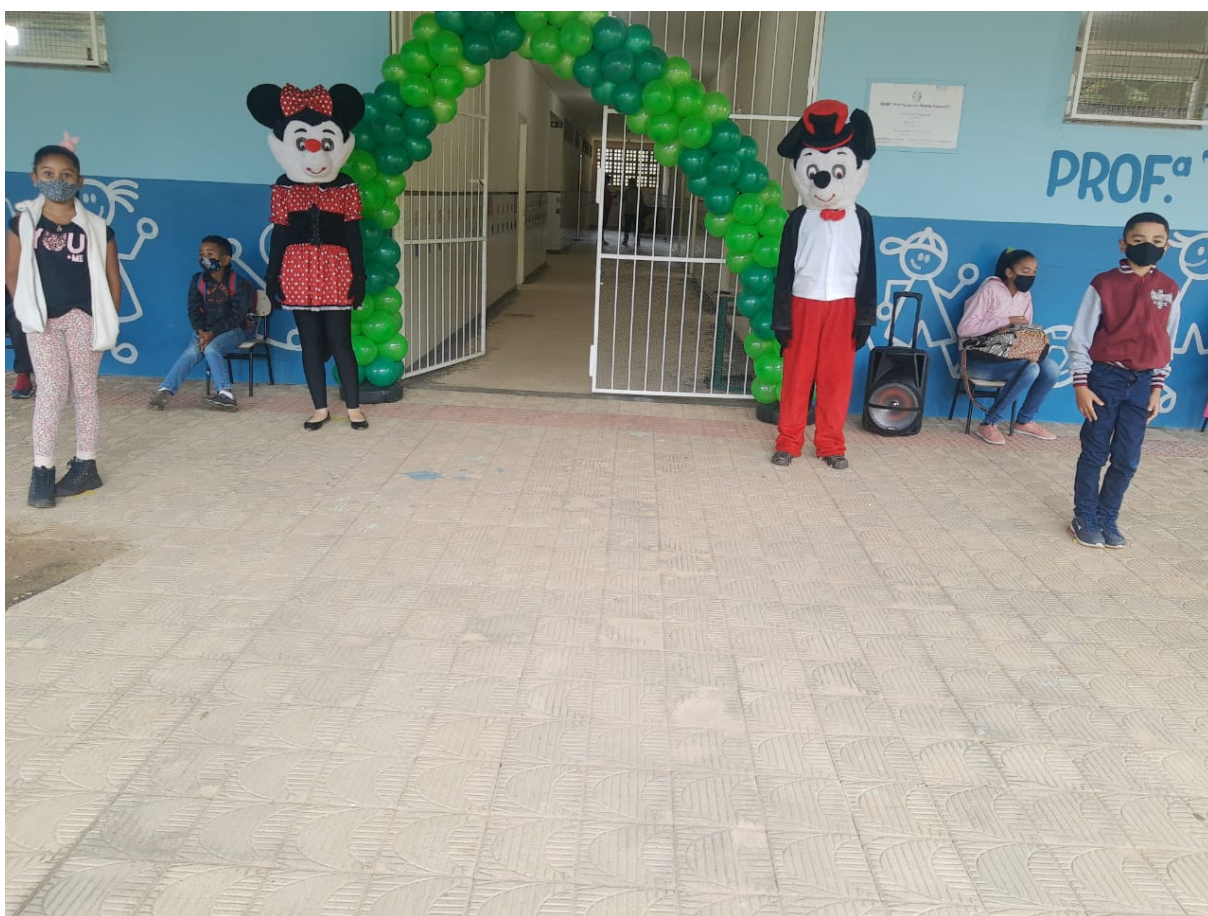

MUNICÍPIO DE GUAÇUÍ-ES

EDUCAÇÃO

DISTANCIAMENTO SOCIAL É ENSINADO COM PERSONAGENS DA DISNEY EM SÃO MIGUEL DO CAPARAÓ

OS PERSONAGENS MICKEY E MINNIE RECEPCIONARAM AS TURMAS DO GRUPO 2 E MOSTRARAM COMO CADA UM DEVE SE COMPORTAR NA ESCOLA.

Publicado em 11/03/2021 às 15:42 (Atualizado em 26/12/2024 às 14:29), postado por Comunicação Guaçuí, Fonte: Secretaria de Educação

Nas escolas municipais esta semana foi a vez dos alunos do Grupo 2 (Verde) voltarem às aulas no modelo híbrido. E a escola Professora Guiomar Soares Azevedo, na localidade de São Miguel do Caparaó, ganhou um reforço extra na orientação dos alunos quanto às medidas de prevenção.

Os personagens Mickey e Minnie receberam as turmas do Grupo 2 e mostraram como cada um deve se comportar na escola, respeitando os limites de distanciamento social e cuidando da higiene pessoal.

MUNICÍPIO DE GUAÇUÍ-ES

"Tivemos o Mickey e a Minnie e fizemos marcações em "X" no chão para trabalharmos o distanciamento social com as crianças", conta a diretora, Gisele Berlando.

Gisele conta que as turmas do Grupo 1 (Amarelo) tiveram a mesma atividade recreativa.