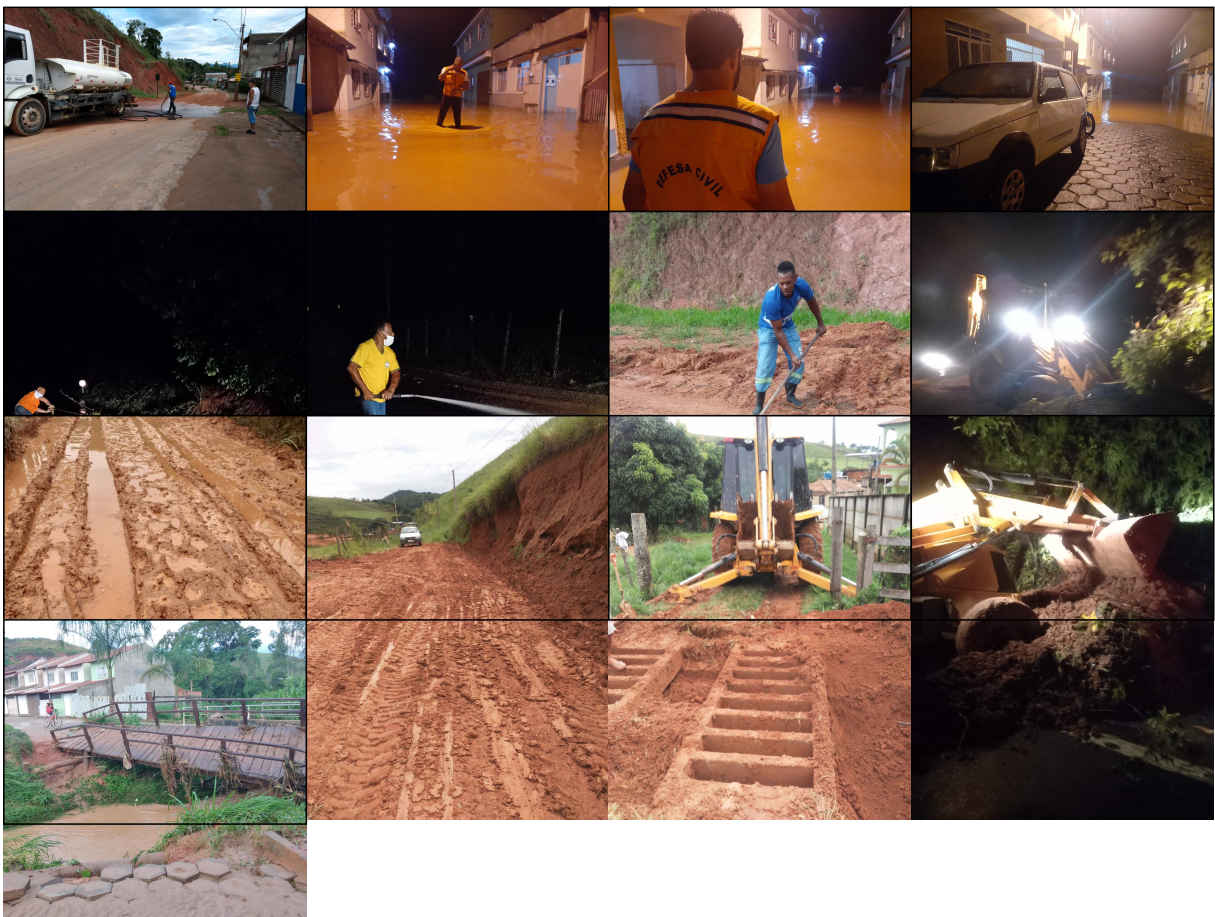

MUNICÍPIO DE GUAÇUÍ-ES

quedas de barrancos e árvores, com interdição parcial da Rodovia BR 482, estrada que liga Guaçuí à Alegre", explica o coordenador da Defesa Civil do município, Michel Figueredo.

Um grupo de servidores da Secretaria de Obras também está empenhado na limpeza das ruas que ficaram tomadas de lama, além da desobstrução de estradas interditadas.

Entre os bairros Nova Guaçuí e Alves Siqueira uma passarela foi danificada e precisou ser interditada pela Defesa Civil.

E na zona rural os esforços das equipes da Secretaria de Agricultura também estão voltados nesta manhã para desobstrução de estradas. Com as intensas chuvas de ontem, diversos pontos de quedas de barreiras e locais com atoleiros foram registrados.

GALERIA