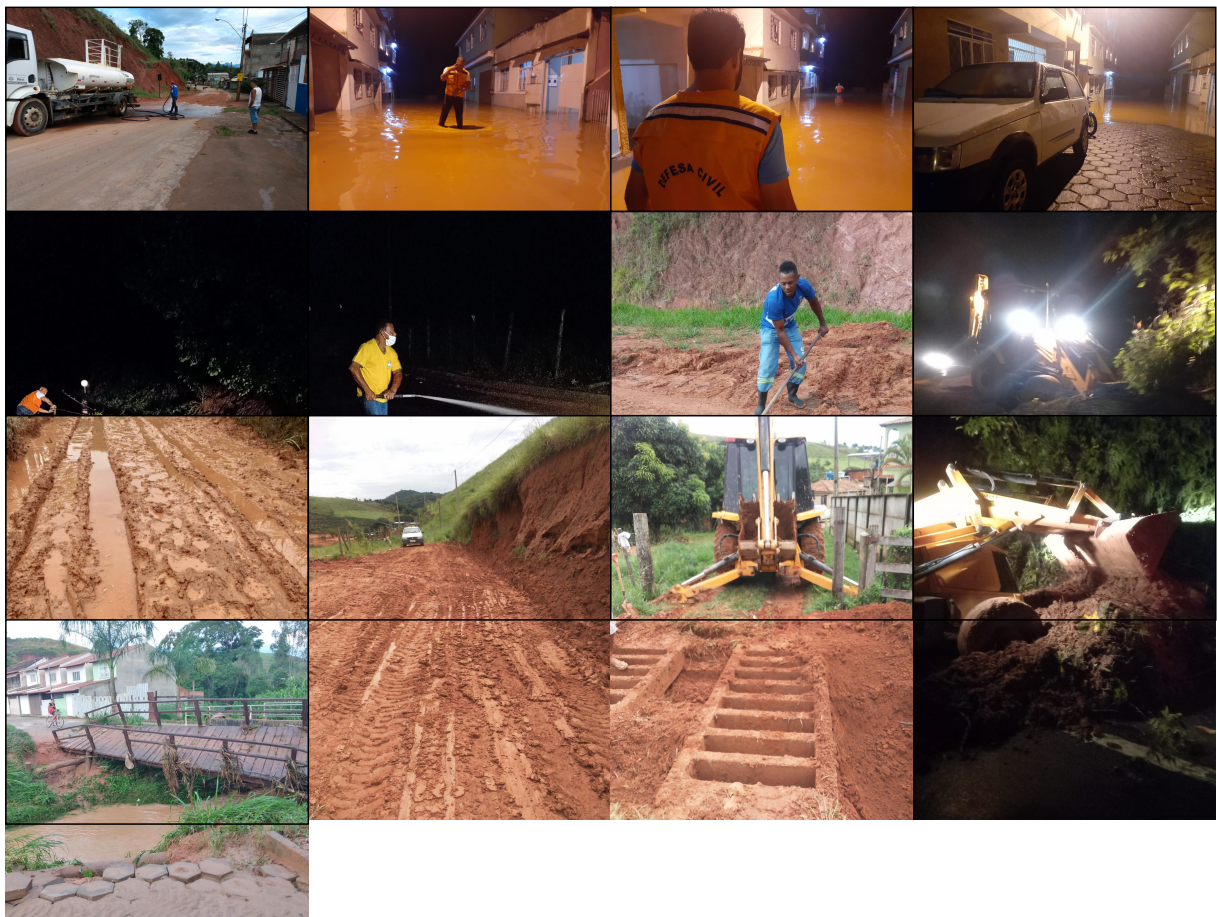

MUNICÍPIO DE GUAÇUÍ-ES

quedas de barrancos e árvores, com interdição parcial da Rodovia BR 482, estrada que liga Guaçuí à Alegre", explica o coordenador da Defesa Civil do município, Michel Figueredo.

Um grupo de servidores da Secretaria de Obras também está empenhado na limpeza das ruas que ficaram tomadas de lama, além da desobstrução de estradas interditadas.

Entre os bairros Nova Guaçuí e Alves Siqueira uma passarela foi danificada e precisou ser interditada pela Defesa Civil.

E na zona rural os esforços das equipes da Secretaria de Agricultura também estão voltados nesta manhã para desobstrução de estradas. Com as intensas chuvas de ontem, diversos pontos de quedas de barreiras e locais com atoleiros foram registrados.

GALERIA