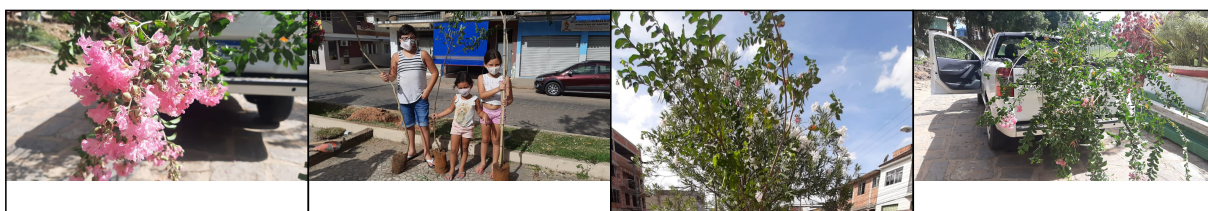

MUNICÍPIO DE GUAÇUÍ-ES

Resedá

Perfeita para as calçadas, o Resedá é uma arvoreta que não possui raízes agressivas, além de ter um belo florescimento. Suas folhas são elípticas, com bordas onduladas. O tronco é muito belo, liso, de tons claros, marmorizado. Seu porte chega a 6 metros de altura. As inflorescências, formadas ainda no inverno, contém inúmeras flores crespas de coloração rosa, branca, roxa ou vermelha, de acordo com a variedade.

GALERIA

AUTENTICAÇÃO

bada300fe42dbec5629763044ca55348

<https://guacui.es.gov.br/noticia/2021/02/criancas-plantam-resedas-em-avenida-de-guacui.html>