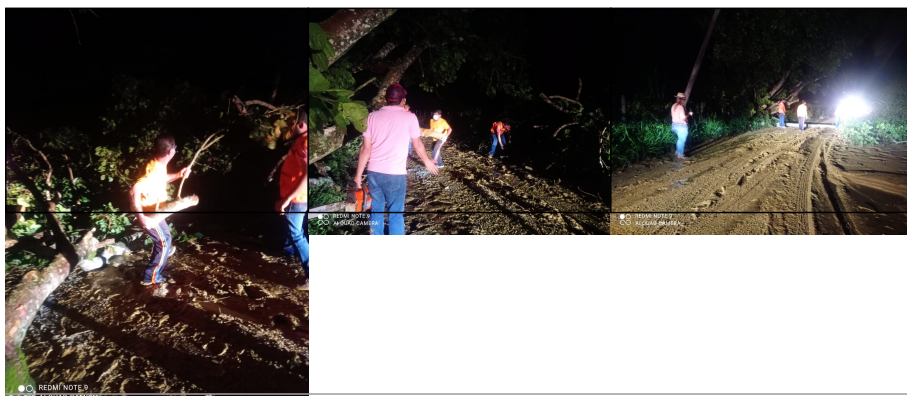

MUNICÍPIO DE GUAÇUÍ-ES

---

secretários de obras e agricultura e nos dirigimos para o local", conta Jauhar.

De acordo com o coordenador da Defesa Civil, para desobstrução foi necessário a utilização dos maquinários, Bobcat, motosserra, retroescavadeira e um caminhão. "Foram aproximadamente 10 árvores caídas, além de muitas quedas e galhos, devido a força dos ventos", relata Michel Figueiredo.

Ele ainda alerta que existe a possibilidade de novos escorregamentos de terras devido ao solo estar saturado e, conforme a previsão do tempo, a possibilidade de muitas chuvas para o fim de semana.

"Pedimos a compreensão e ajuda de toda a população. E solicitamos que redobrem a atenção. Em casos de ocorrências, podem entrar em contato com a Defesa Civil pelo número (28) 99962-9673", finalizou Michel Figueiredo.

Informações para a imprensa

Superintendência de Imprensa Oficial

(28) 3553-3389

comunicacao@guacui.es.gov.br

www.guacui.es.gov.br

www.facebook.com.br/prefeituradeguacui

www.youtube.com/prefeituradeguacui

GALERIA