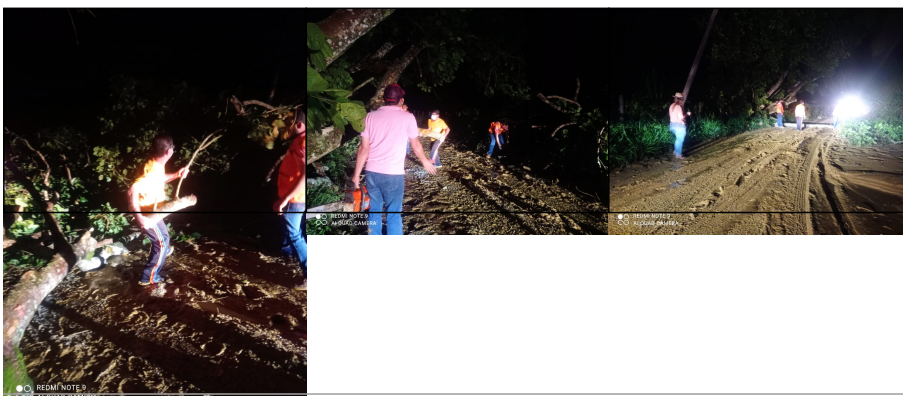

MUNICÍPIO DE GUAÇUÍ-ES

secretários de obras e agricultura e nos dirigimos para o local", conta Jauhar.

De acordo com o coordenador da Defesa Civil, para desobstrução foi necessário a utilização dos maquinários, Bobcat, motosserra, retroescavadeira e um caminhão. "Foram aproximadamente 10 árvores caídas, além de muitas quedas e galhos, devido a força dos ventos", relata Michel Figueiredo.

Ele ainda alerta que existe a possibilidade de novos escorregamentos de terras devido ao solo estar saturado e, conforme a previsão do tempo, a possibilidade de muitas chuvas para o fim de semana.

"Pedimos a compreensão e ajuda de toda a população. E solicitamos que redobrem a atenção. Em casos de ocorrências, podem entrar em contato com a Defesa Civil pelo número (28) 99962-9673", finalizou Michel Figueiredo.

Informações para a imprensa

Superintendência de Imprensa Oficial

(28) 3553-3389

comunicacao@guacui.es.gov.br

www.guacui.es.gov.br

www.facebook.com.br/prefeituradeguacui

www.youtube.com/prefeituradeguacui

GALERIA