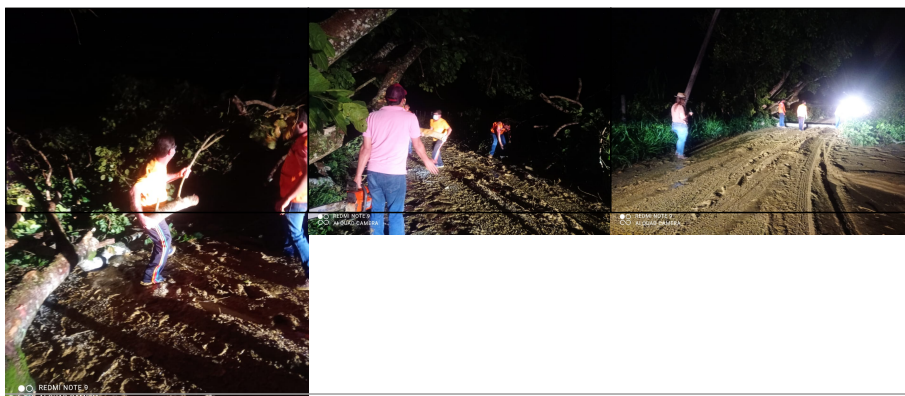

MUNICÍPIO DE GUAÇUÍ-ES

---

secretários de obras e agricultura e nos dirigimos para o local", conta Jauhar.

De acordo com o coordenador da Defesa Civil, para desobstrução foi necessário a utilização dos maquinários, Bobcat, motosserra, retroescavadeira e um caminhão. "Foram aproximadamente 10 árvores caídas, além de muitas quedas e galhos, devido a força dos ventos", relata Michel Figueiredo.

Ele ainda alerta que existe a possibilidade de novos escorregamentos de terras devido ao solo estar saturado e, conforme a previsão do tempo, a possibilidade de muitas chuvas para o fim de semana.

"Pedimos a compreensão e ajuda de toda a população. E solicitamos que redobrem a atenção. Em casos de ocorrências, podem entrar em contato com a Defesa Civil pelo número (28) 99962-9673", finalizou Michel Figueiredo.

Informações para a imprensa

Superintendência de Imprensa Oficial

(28) 3553-3389

comunicacao@guacui.es.gov.br

www.guacui.es.gov.br

www.facebook.com.br/prefeituradeguacui

www.youtube.com/prefeituradeguacui

GALERIA