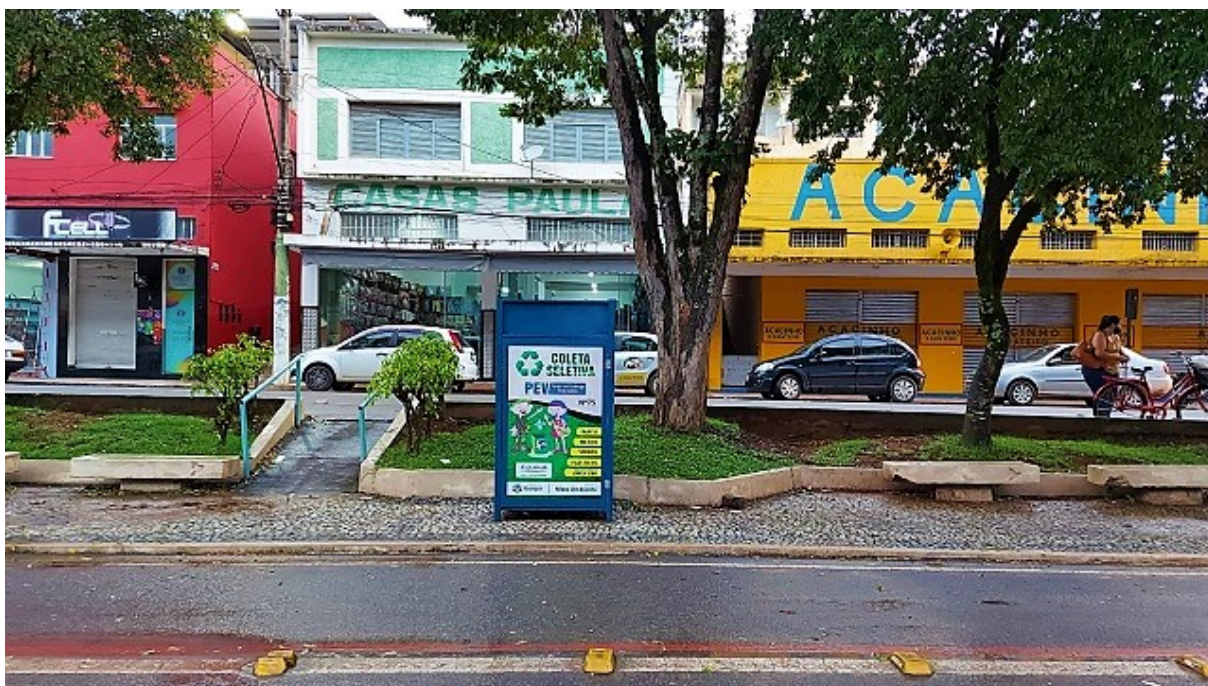

MUNICÍPIO DE GUAÇUÍ-ES

MEIO AMBIENTE

## MAIS PEVS SÃO INSTALADOS EM OUTROS PONTOS DA CIDADE DE GUAÇUÍ

AGORA, A CIDADE CONTA COM 88 PONTOS DE ENTREGA VOLUNTÁRIA (PEV) PARA COLETA SELETIVA DE LIXO  
RECICLÁVEL E MAIS LOCAIS ATENDIDOS COM O SERVIÇO

Publicado em 28/12/2020 às 17:23 (Atualizado em 26/12/2024 às 08:08), postado por Comunicação Guaçuí, Fonte: Meio Ambiente Guaçuí

Agora, Guaçuí conta com 88 Pontos de Entrega Voluntária (PEV) para coleta seletiva de lixo reciclável. Segundo dados da Secretaria Municipal de Meio Ambiente (Semmam), a cidade tinha 60 PEVs instalados e, agora, o total chegou a 88 que estão localizados em mais bairros, dando essa opção de serviço para um maior número de moradores.

Na verdade, os PEVs existentes na Avenida José Alexandre, Avenida Espírito Santo e restante do centro da cidade foram substituídos por novos. Enquanto isso, os PEVs retirados foram levados para localidades onde ainda não havia, como o bairro Vale do Sol, mais ruas do São Miguel, bairro Nova Guaçuí e outros setores da Rua do Norte, entre outros. Eles também estão implantados nos bairros Santa Cruz, Santa Cecília, Balança, Horto Florestal, São Miguel, Antônio Francisco Moreira, Quincas Machado e Vila dos Professores