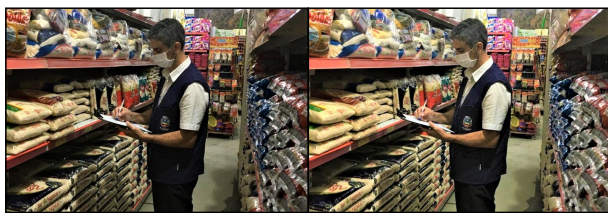

MUNICÍPIO DE GUAÇUÍ-ES

Conforme informa Paulo Sérgio, no total, 20 farmácias, três supermercados e três atacados de gêneros alimentícios foram notificados a apresentarem documentos fiscais de compra e venda dos produtos, para fins de investigação e apuração dos fatos. "Durante a fiscalização, entregamos um ofício do Ministério Público, fazemos uma cotação dos preços de todos os itens relacionados e notificamos a empresa, e na próxima semana, a fiscalização vai continuar", enfatiza.

Informações para a imprensa

Superintendência de Imprensa Oficial

(28) 3553-1387

Marcos Freire

comunicacao@guacui.es.gov.br

www.guacui.es.gov.br

www.facebook.com.br/prefeituradeguacui

www.youtube.com/prefeituradeguacui

www.twitter.com/guacui_gov

GALERIA

AUTENTICAÇÃO

9f805f43239455bedb84358f17224fe1

<https://guacui.es.gov.br/noticia/2020/03/procon-de-guacui-realiza-fiscalizacao-em-estabelecimentos-abertos-em-guacui.html>