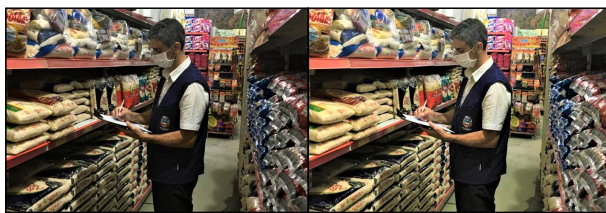

MUNICÍPIO DE GUAÇUI-ES

Conforme informa Paulo Sérgio, no total, 20 farmácias, três supermercados e três atacados de gêneros alimentícios foram notificados a apresentarem documentos fiscais de compra e venda dos produtos, para fins de investigação e apuração dos fatos. "Durante a fiscalização, entregamos um ofício do Ministério Público, fazemos uma cotação dos preços de todos os itens relacionados e notificamos a empresa, e na próxima semana, a fiscalização vai continuar", enfatiza.

Informações para a imprensa

Superintendência de Imprensa Oficial

(28) 3553-1387

Marcos Freire

comunicacao@guacui.es.gov.br

www.guacui.es.gov.br

www.facebook.com.br/prefeituradeguacui

www.youtube.com/prefeituradeguacui

www.twitter.com/guacui_gov

GALERIA

AUTENTICAÇÃO

9f805f43239455bedb84358f17224fe1

<https://guacui.es.gov.br/noticia/2020/03/procon-de-guacui-realiza-fiscalizacao-em-estabelecimentos-abertos-em-guacui.html>