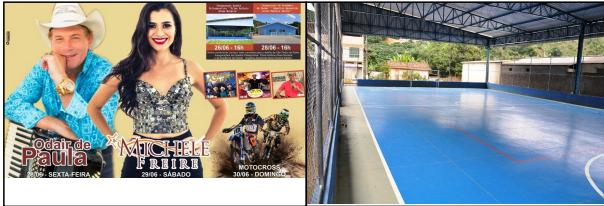

MUNICÍPIO DE GUAÇUÍ-ES

www.youtube.com/prefeituradeguacui

www.twitter.com/guacui_gov

GALERIA

AUTENTICAÇÃO

3011caa8262aba9959d287bb25281b63

<https://guacui.es.gov.br/noticia/2019/06/inauguracoes-e-festa-no-distrito-de-sao-pedro-de-rates.html>