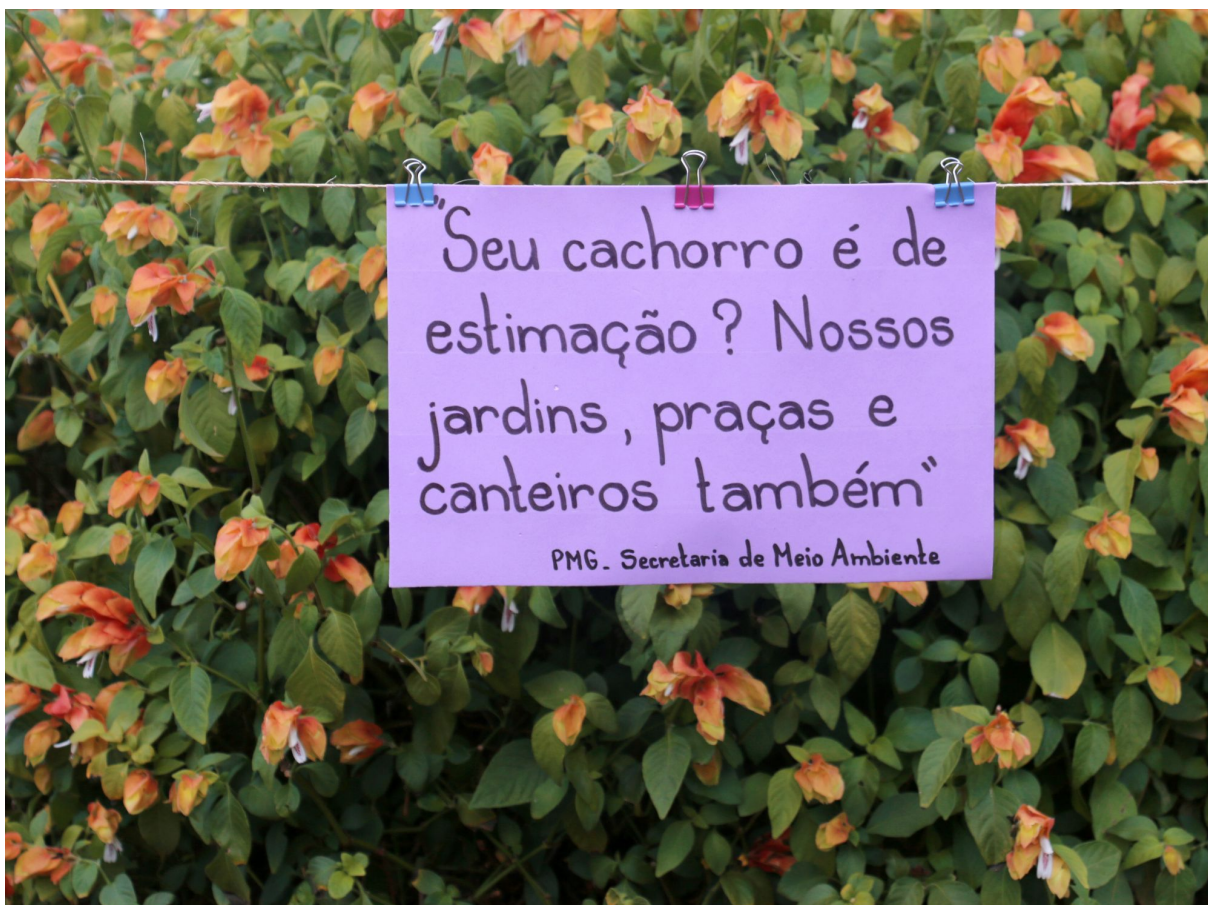

MUNICÍPIO DE GUAÇUÍ-ES

MEIO AMBIENTE

MEIO AMBIENTE QUER COMBATER FALTA DE EDUCAÇÃO DE DONOS DE CACHORROS

SERVIDORES DA SECRETARIA MUNICIPAL DE MEIO AMBIENTE ESTÃO SOFRENDO COM DONOS DE CÃES QUE NÃO RECOLHEM AS FEZES DOS ANIMAIS DOS JARDINS DA CIDADE

Publicado em 19/07/2018 às 16:51 (Atualizado em 22/06/2026 às 18:25), postado por Comunicação Guaçuí , Fonte: Meio Ambiente Guaçuí

A Secretaria Municipal de Meio Ambiente (Semmam), de Guaçuí, faz um alerta: "Seu cachorro é de estimação? Nossos jardins, praças e canteiros também". Isto porque a equipe de Paisagismo e Jardinagem da Secretaria está enfrentando um difícil desafio que é a falta de conscientização, bom senso e educação de algumas pessoas que lamentavelmente insistem em passear com seus animais, em jardins e canteiros públicos, sem recolherem as fezes dos mesmos.

Segundo o secretário de Meio Ambiente, Roberto Martins, a reclamação dos jardineiros é constante e tem se agravado diante do quadro da falta de colaboração da maioria das pessoas. "A reclamação de nossos profissionais é diária, principalmente, no centro da cidade, nas