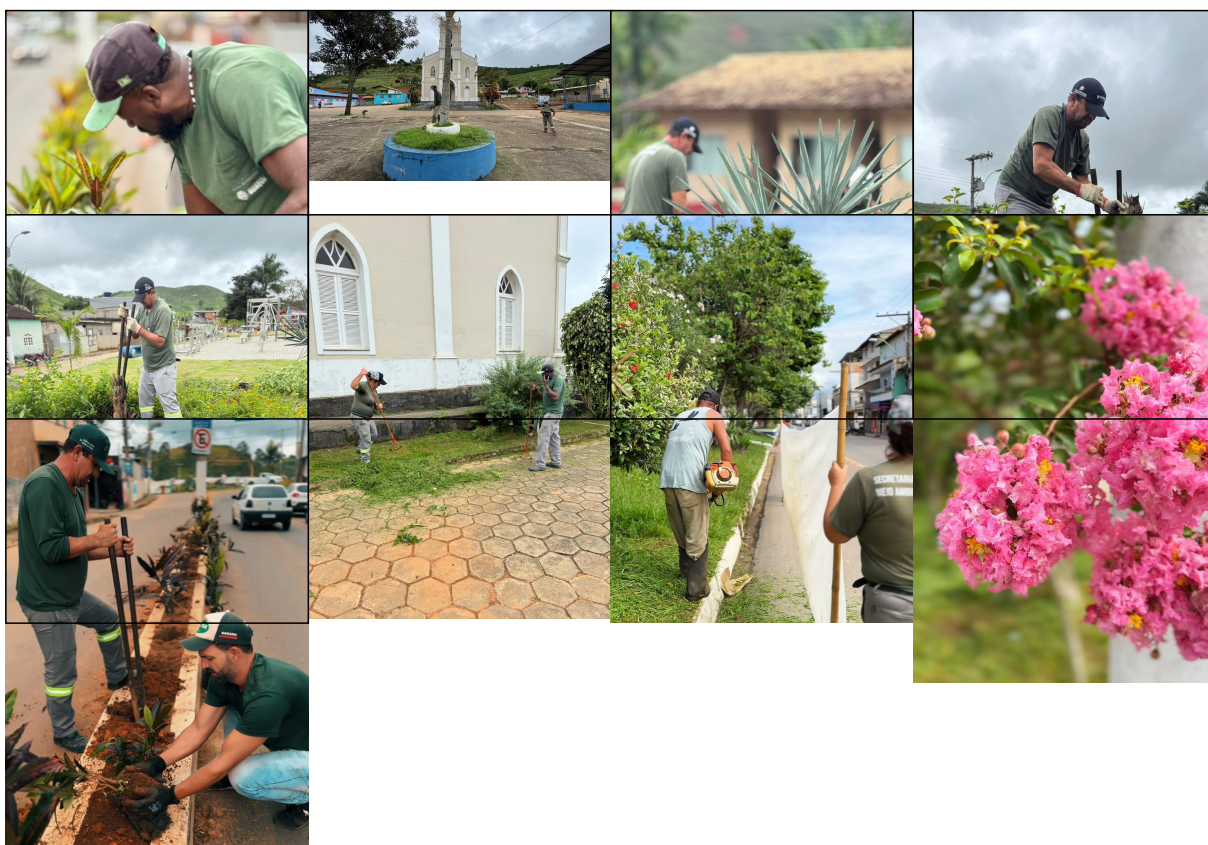

MUNICÍPIO DE GUAÇUÍ-ES

A Prefeitura Municipal de Guaçuí, por meio da Secretaria Municipal de Meio Ambiente, tem intensificado, na última semana, as ações de jardinagem e paisagismo em diversos pontos da cidade. O trabalho visa revitalizar os espaços públicos, tornando-os mais agradáveis para a população. Entre as áreas beneficiadas estão a praça do distrito de São Tiago, que recebeu atenção especial com o plantio de novas espécies e a limpeza dos canteiros, e as principais avenidas e praças de Guaçuí, que agora contam com uma vegetação renovada e planejada.

Essas ações fazem parte de um esforço contínuo da gestão municipal para garantir que a cidade ofereça não apenas ambientes mais bonitos, mas também maior bem-estar para os moradores e visitantes. Além de melhorar a qualidade de vida da população, as intervenções no paisagismo têm um impacto direto no fortalecimento do turismo local, uma vez que espaços públicos bem cuidados se tornam atrativos tanto para quem vive aqui quanto para aqueles que escolhem Guaçuí como destino.

O trabalho de jardinagem e paisagismo vai muito além da estética. Ele reflete o compromisso da administração pública com a sustentabilidade e o desenvolvimento urbano responsável, promovendo áreas verdes que contribuem para um ambiente mais saudável e harmônico.

GALERIA