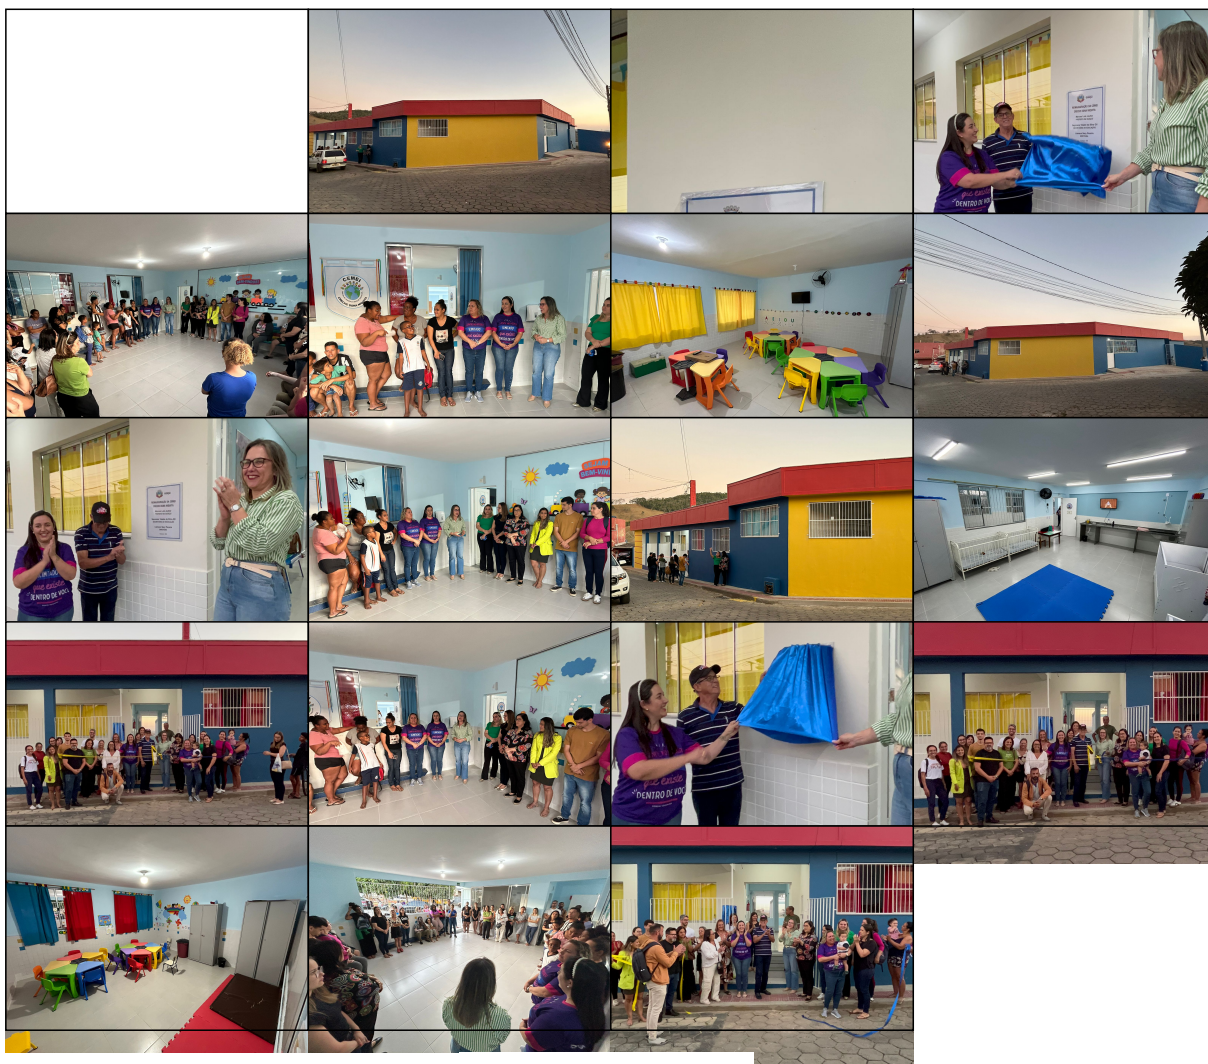

MUNICÍPIO DE GUAÇUÍ-ES

EDUCAÇÃO

PREFEITURA DE GUAÇUÍ INAUGURA REFORMA DA CRECHE DONA NIQUITA

O EVENTO FOI REALIZADO NO DIA 19 DE AGOSTO.

Publicado em 09/10/2024 às 09:19 (Atualizado em 24/05/2026 às 22:18), postado por COMUNICAÇÃO, Fonte: SECRETARIA DE EDUCAÇÃO

A Prefeitura de Guaçuí realizou, no dia 19 de agosto, a inauguração da reforma e ampliação da Creche Dona Niquita. O evento contou com a presença de pais, alunos, membros da comunidade e educadores, que celebraram a entrega das novas instalações da unidade, que atende dezenas de crianças do município.

GALERIA

MUNICÍPIO DE GUAÇUÍ-ES

AUTENTICAÇÃO

1f33e9c367b4ffb6528152f1556015aa

<https://guacui.es.gov.br/noticia/2024/10/prefeitura-de-guacui-realiza-inauguracao-da-reforma-da-creche-dona-niquita.html>