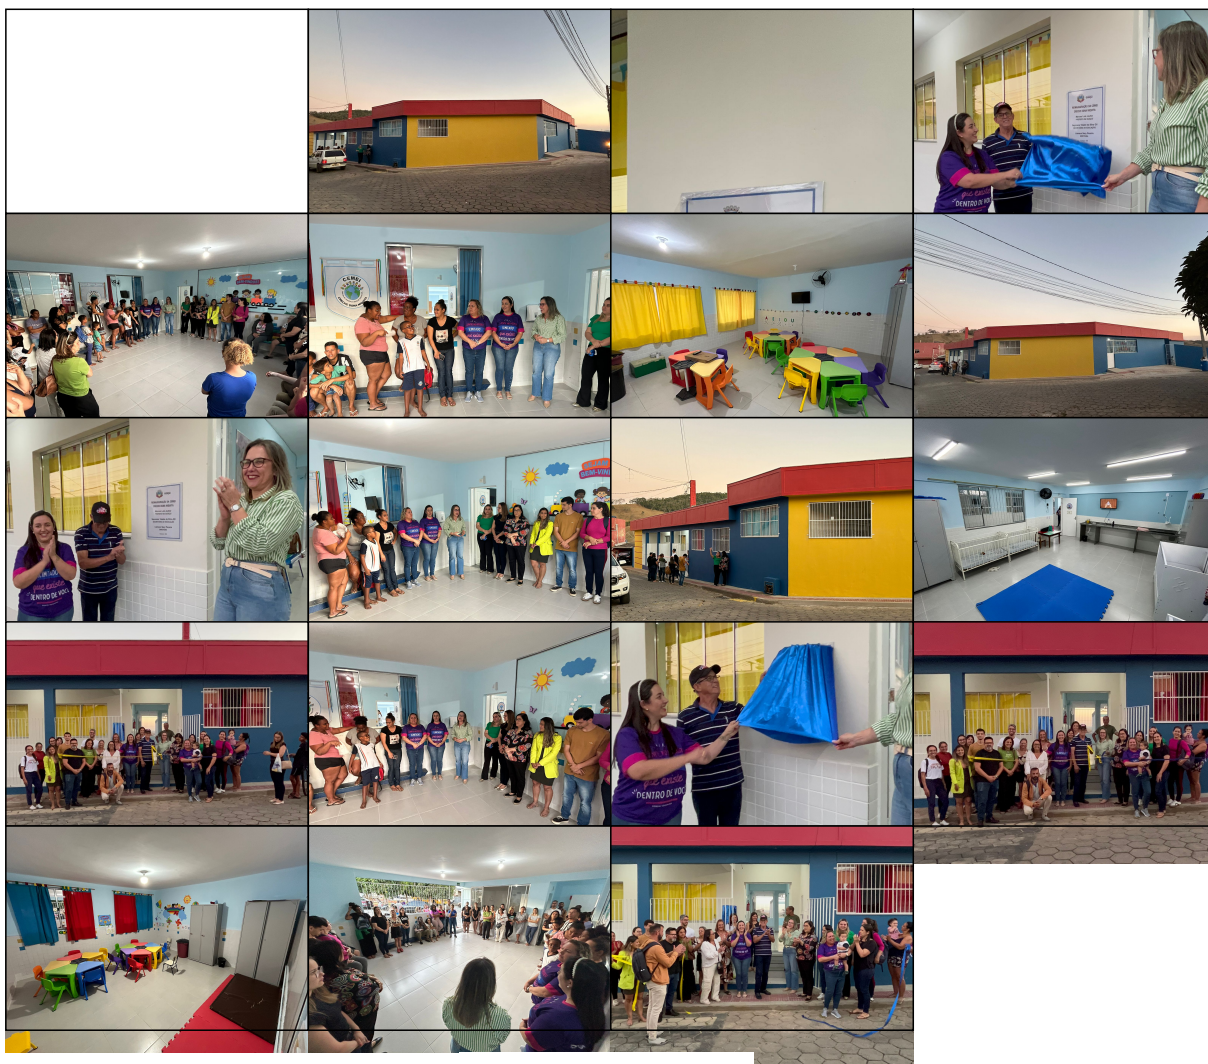

MUNICÍPIO DE GUAÇUÍ-ES

EDUCAÇÃO

PREFEITURA DE GUAÇUÍ INAUGURA REFORMA DA CRECHE DONA NIQUITA

O EVENTO FOI REALIZADO NO DIA 19 DE AGOSTO.

Publicado em 09/10/2024 às 09:19 (Atualizado em 29/04/2026 às 04:01), postado por COMUNICAÇÃO, Fonte: SECRETARIA DE EDUCAÇÃO

A Prefeitura de Guaçuí realizou, no dia 19 de agosto, a inauguração da reforma e ampliação da Creche Dona Niquita. O evento contou com a presença de pais, alunos, membros da comunidade e educadores, que celebraram a entrega das novas instalações da unidade, que atende dezenas de crianças do município.

GALERIA

MUNICÍPIO DE GUAÇUÍ-ES

AUTENTICAÇÃO

1f33e9c367b4ffb6528152f1556015aa

<https://guacui.es.gov.br/noticia/2024/10/prefeitura-de-guacui-realiza-inauguracao-da-reforma-da-creche-dona-niquita.html>