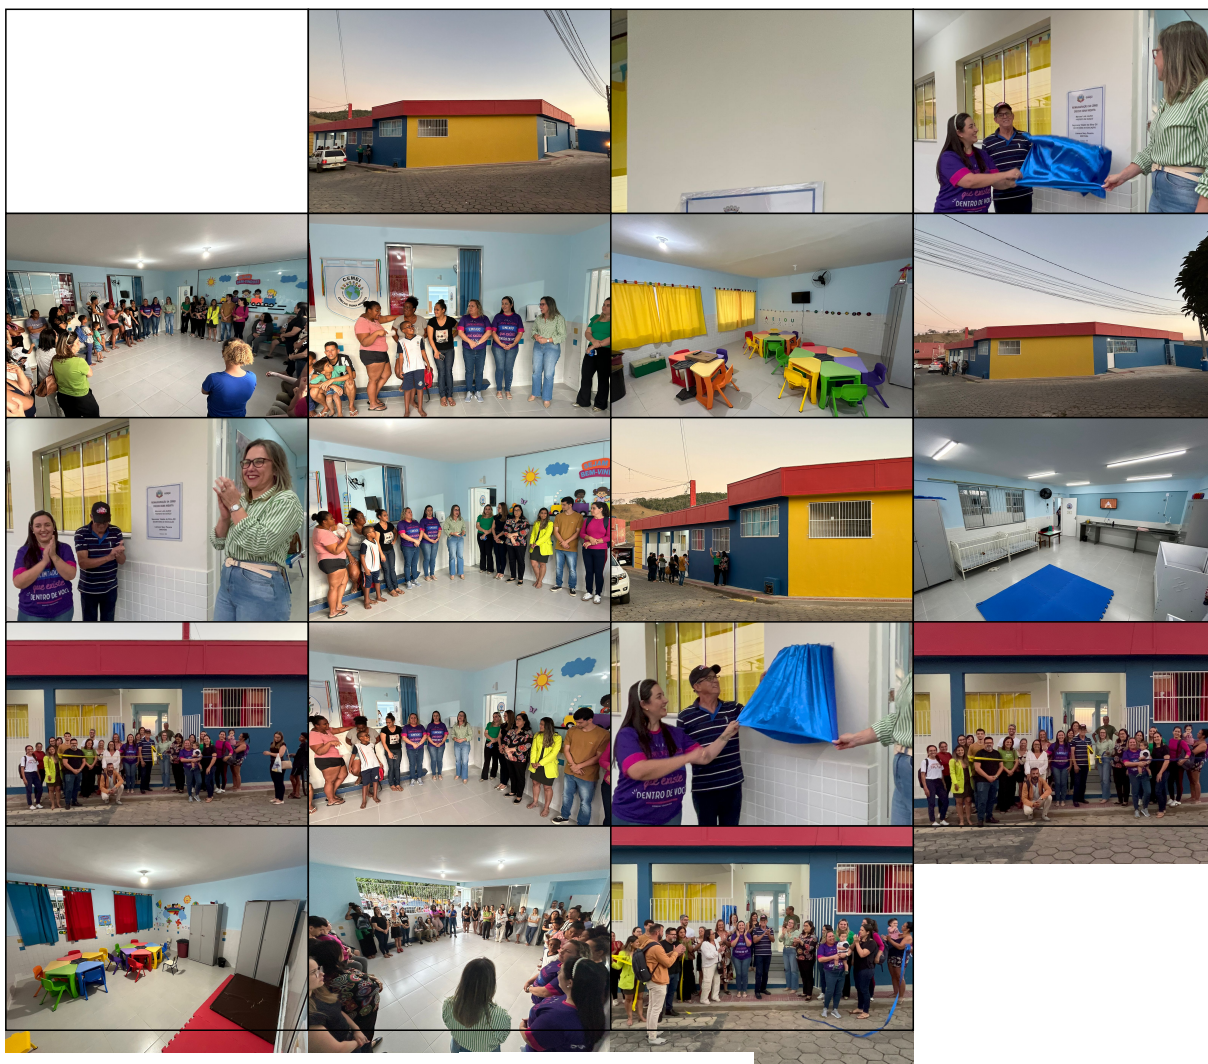

MUNICÍPIO DE GUAÇUÍ-ES

AUTENTICAÇÃO

1f33e9c367b4ffb6528152f1556015aa

<https://guacui.es.gov.br/noticia/2024/10/prefeitura-de-guacui-realiza-inauguracao-da-reforma-da-creche-dona-niquita.html>