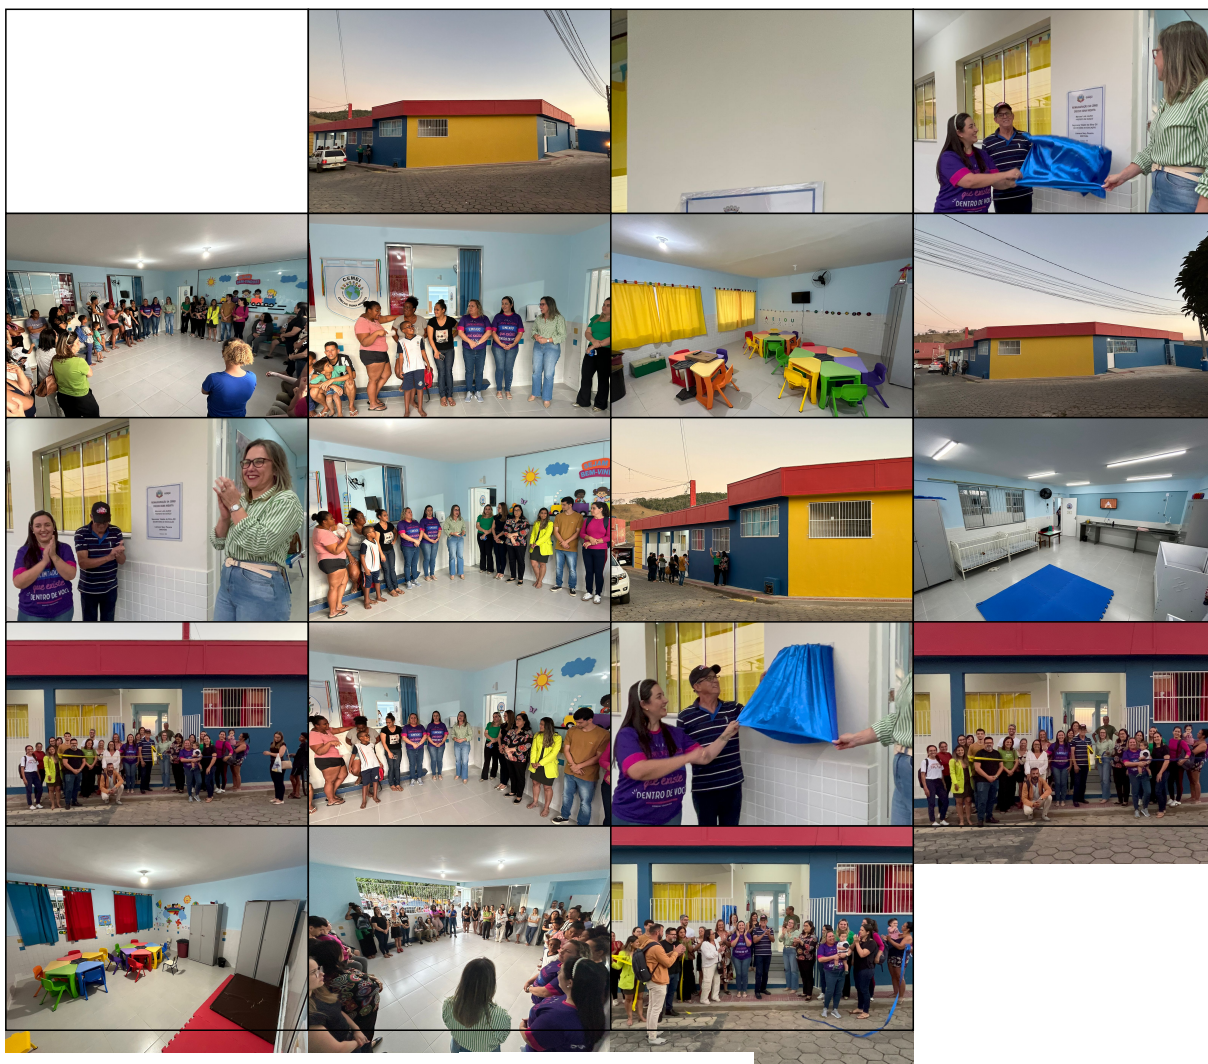

MUNICÍPIO DE GUACUI-ES

AUTENTICAÇÃO

1f33e9c367b4ffb6528152f1556015aa

<https://guacui.es.gov.br/noticia/2024/10/prefeitura-de-guacui-realiza-inauguracao-da-reforma-da-creche-dona-niquita.html>