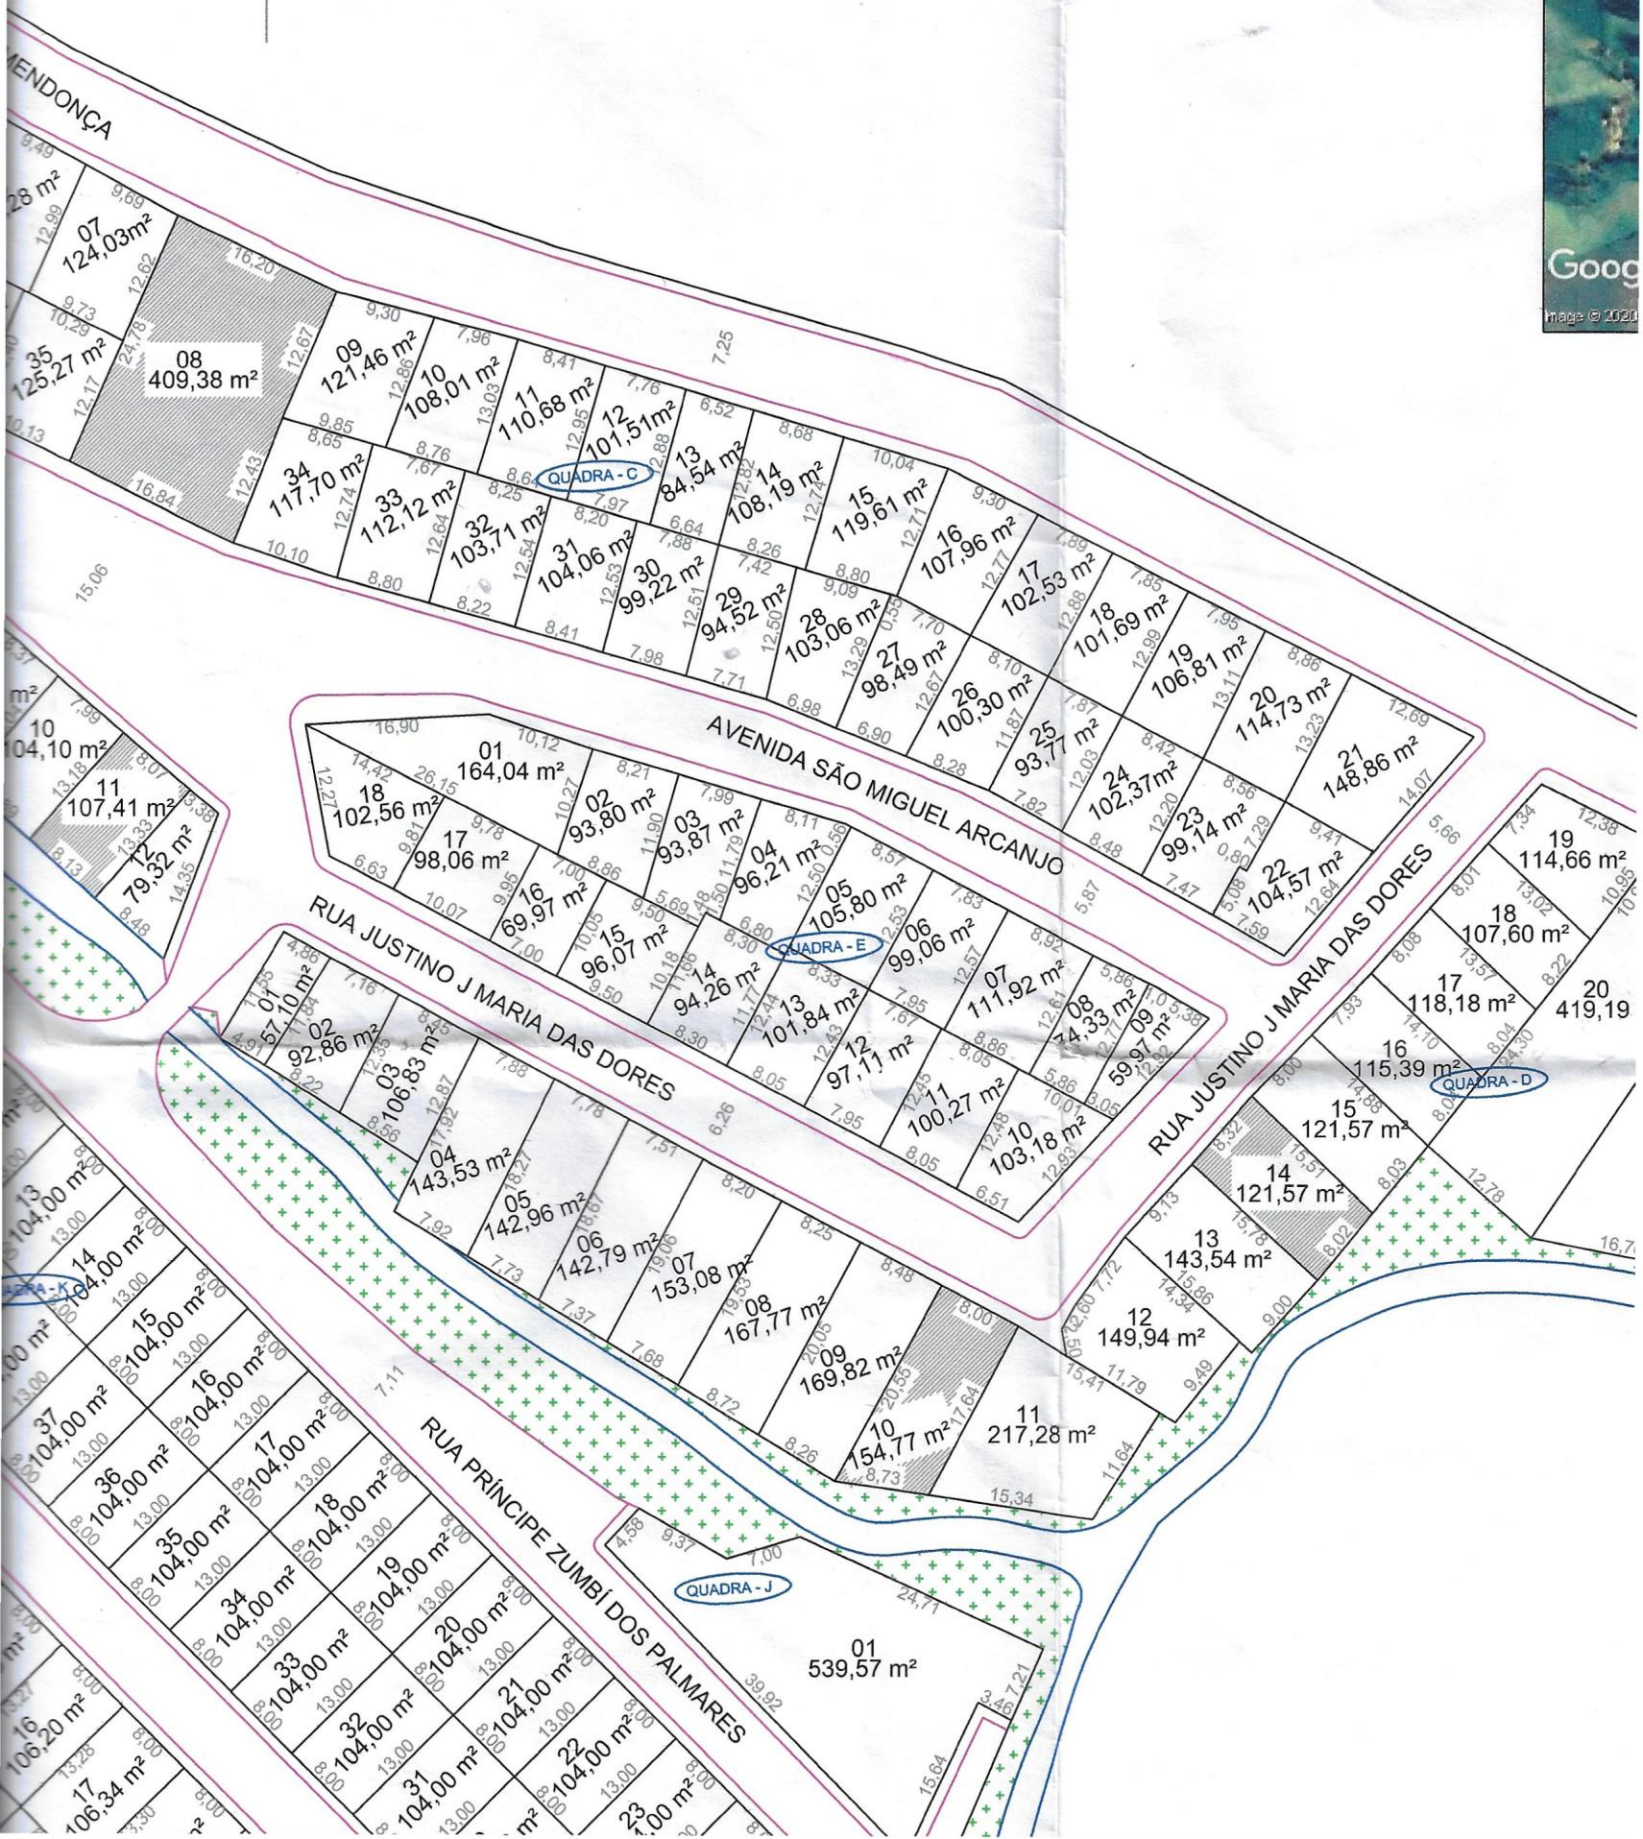

== 220200

LOTEA

HERDEIROS DE WILSON MARQUES

HERDEIROS DE WILSON MARQUES

O "VALE DO SOL"

1500

HERDEIROS DE WILSON MARQUES

24
289,74 m²

23
125,82 m²

22
214,98 m²

21
110,75 m²

20
160,20 m²

19
148,75 m²

18
156,87 m²

17
156,62 m²

16
172,22 m²

14,21

14,83

14,21

14,83

JACY DACCONE

JAMIL DIONE

ADRIANO

RUA MARIA VIANNA EMERY

RUA REVERENDO MARTIN LUTHER KING

RUA RAUL MOREIRA GOMES

RUA LINO GUIMARAES

RUA IMPERADOR PEDRO SEGUNDO

RUA JOAO G

RUA MARIA V

RUA REVERENDO MARTIN LUTHER KING