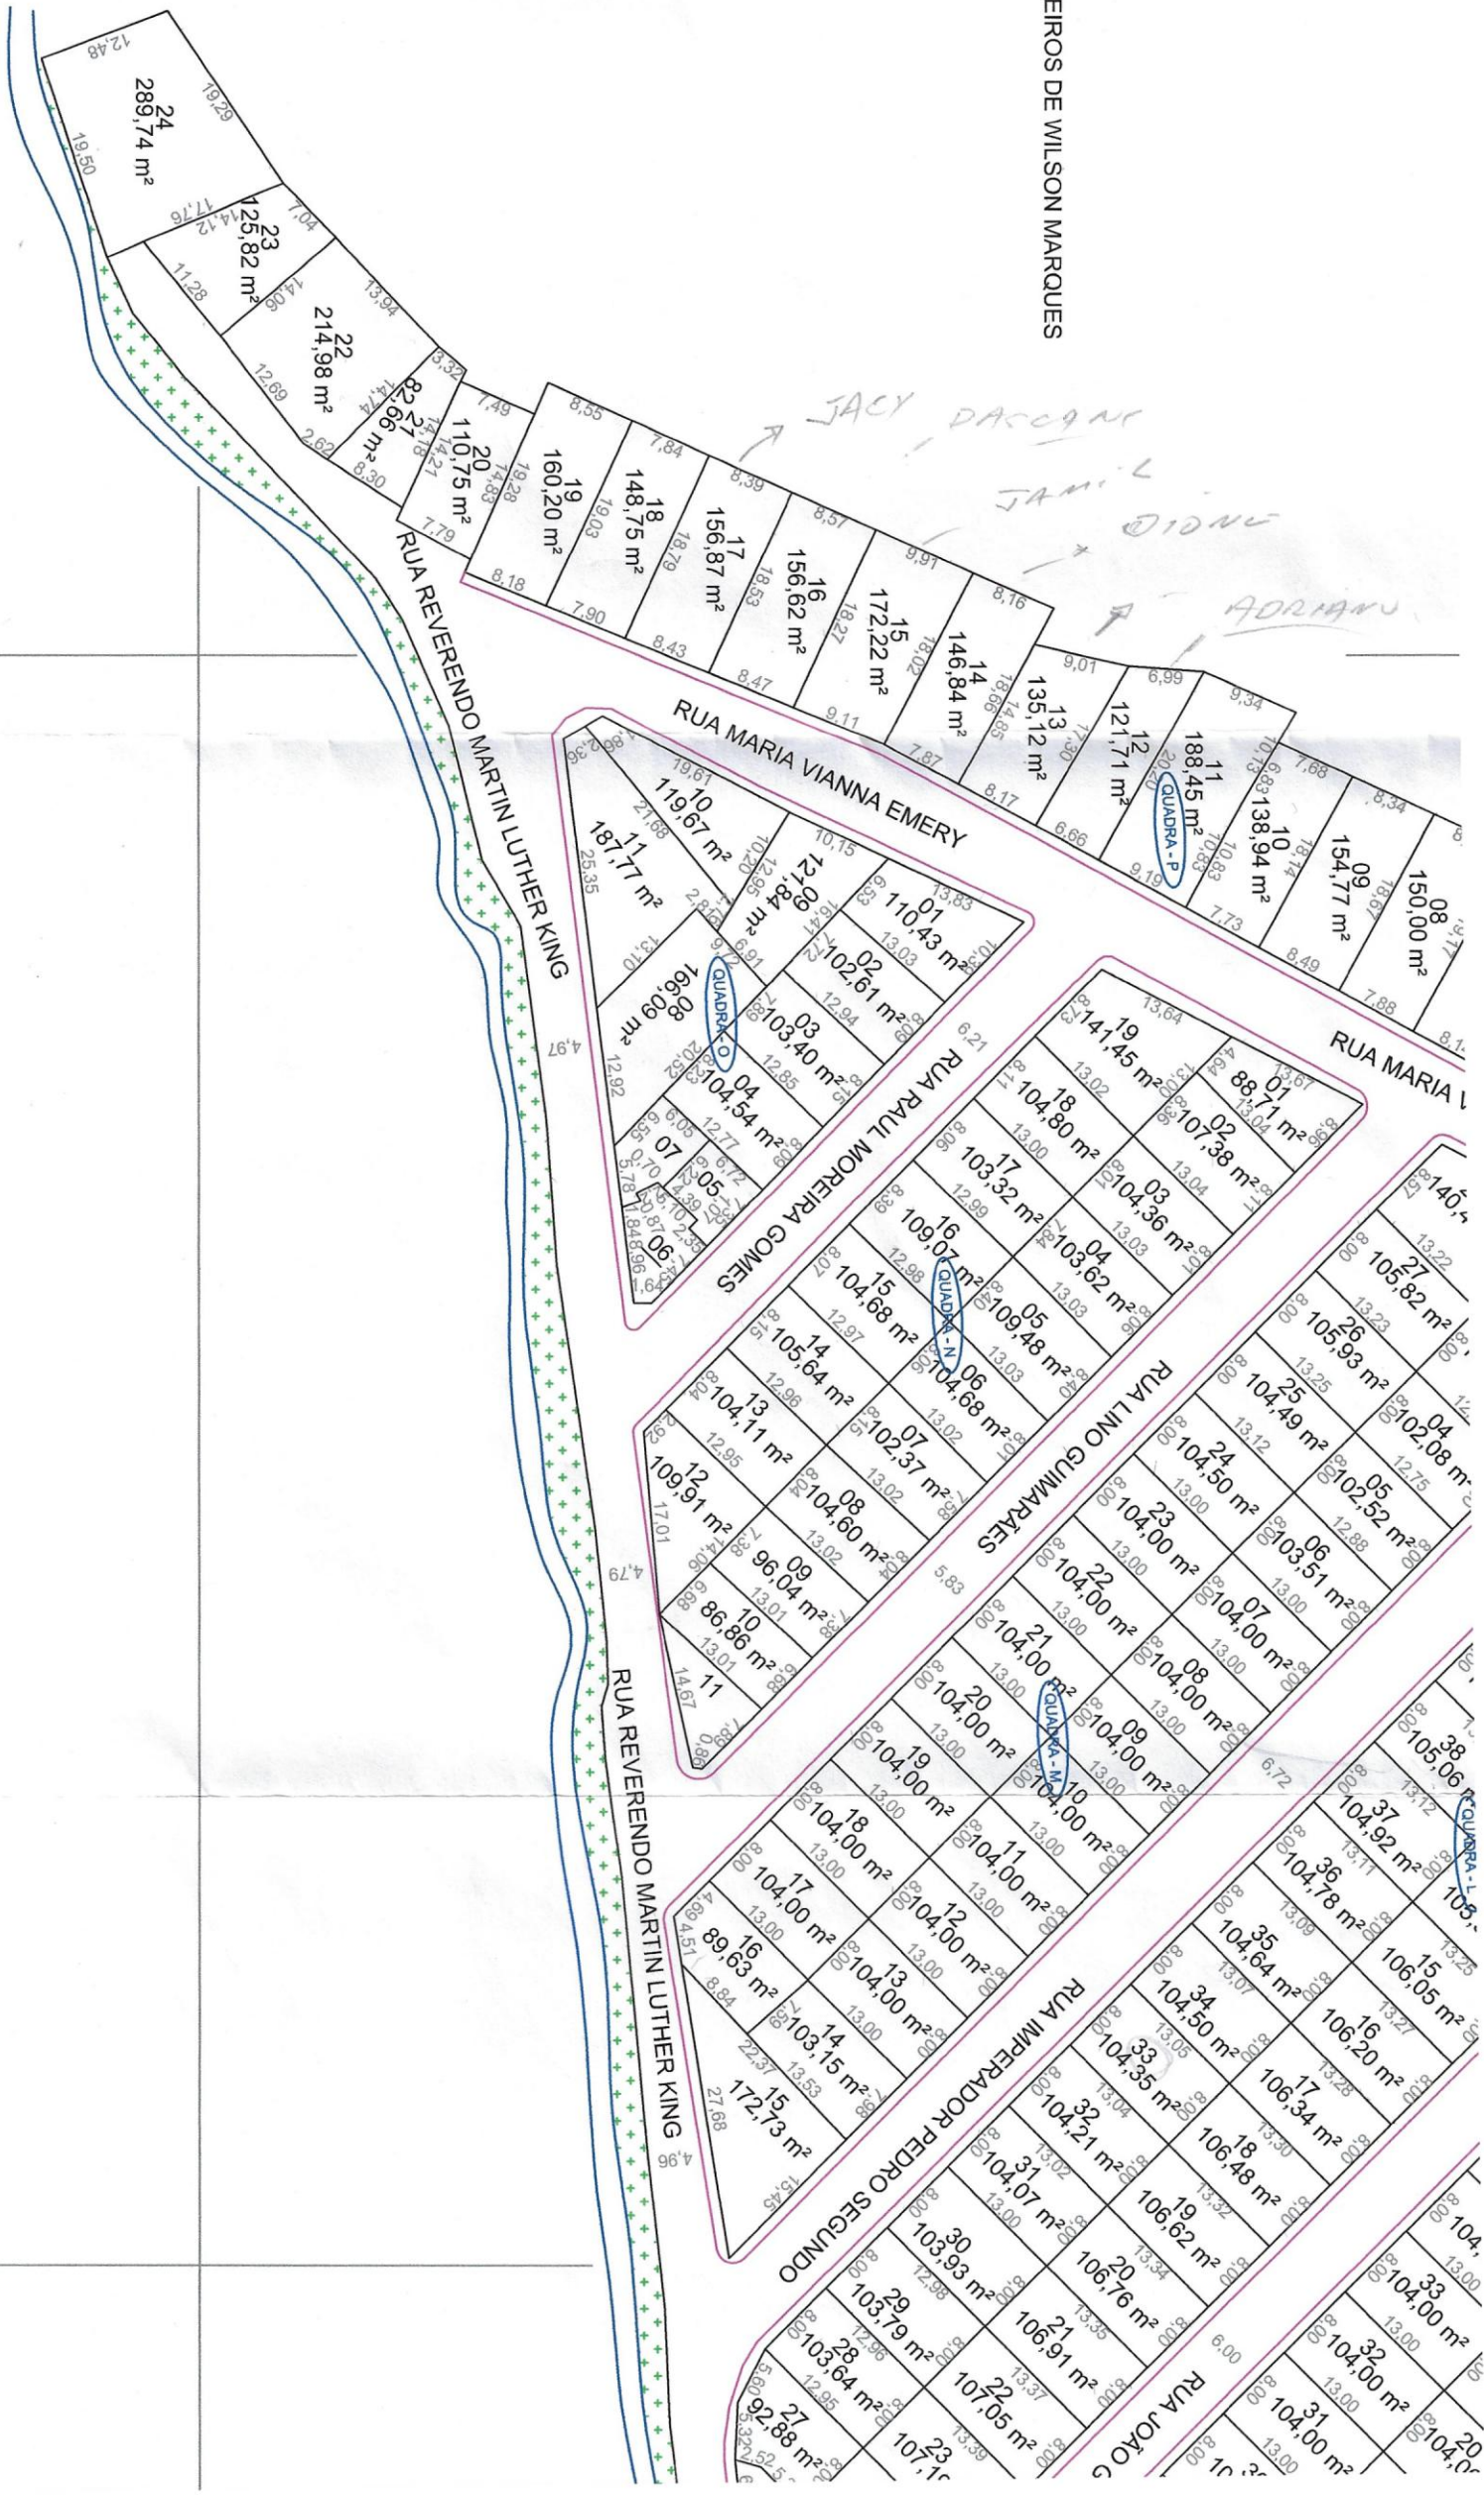

== 220200

LOTEA

HERDEIROS DE WILSON MARQUES

HERDEIROS DE WILSON MARQUES

O "VALE DO SOL"

1500

HERDEIROS DE WILSON MARQUES

24
289,74 m²

23
125,82 m²

22
214,98 m²

21
110,75 m²

20
160,20 m²

19
148,75 m²

18
156,87 m²

17
156,62 m²

16
172,22 m²

14,21

14,83

14,21

14,83

JACY DACCONE

JAMIL DIONE

ADRIANO

RUA MARIA VIANNA EMERY

RUA REVERENDO MARTIN LUTHER KING

RUA RAUL MOREIRA GOMES

RUA LINO GUIMARAES

RUA IMPERADOR PEDRO SEGUNDO

RUA JOAO G

RUA MARIA V

RUA REVERENDO MARTIN LUTHER KING