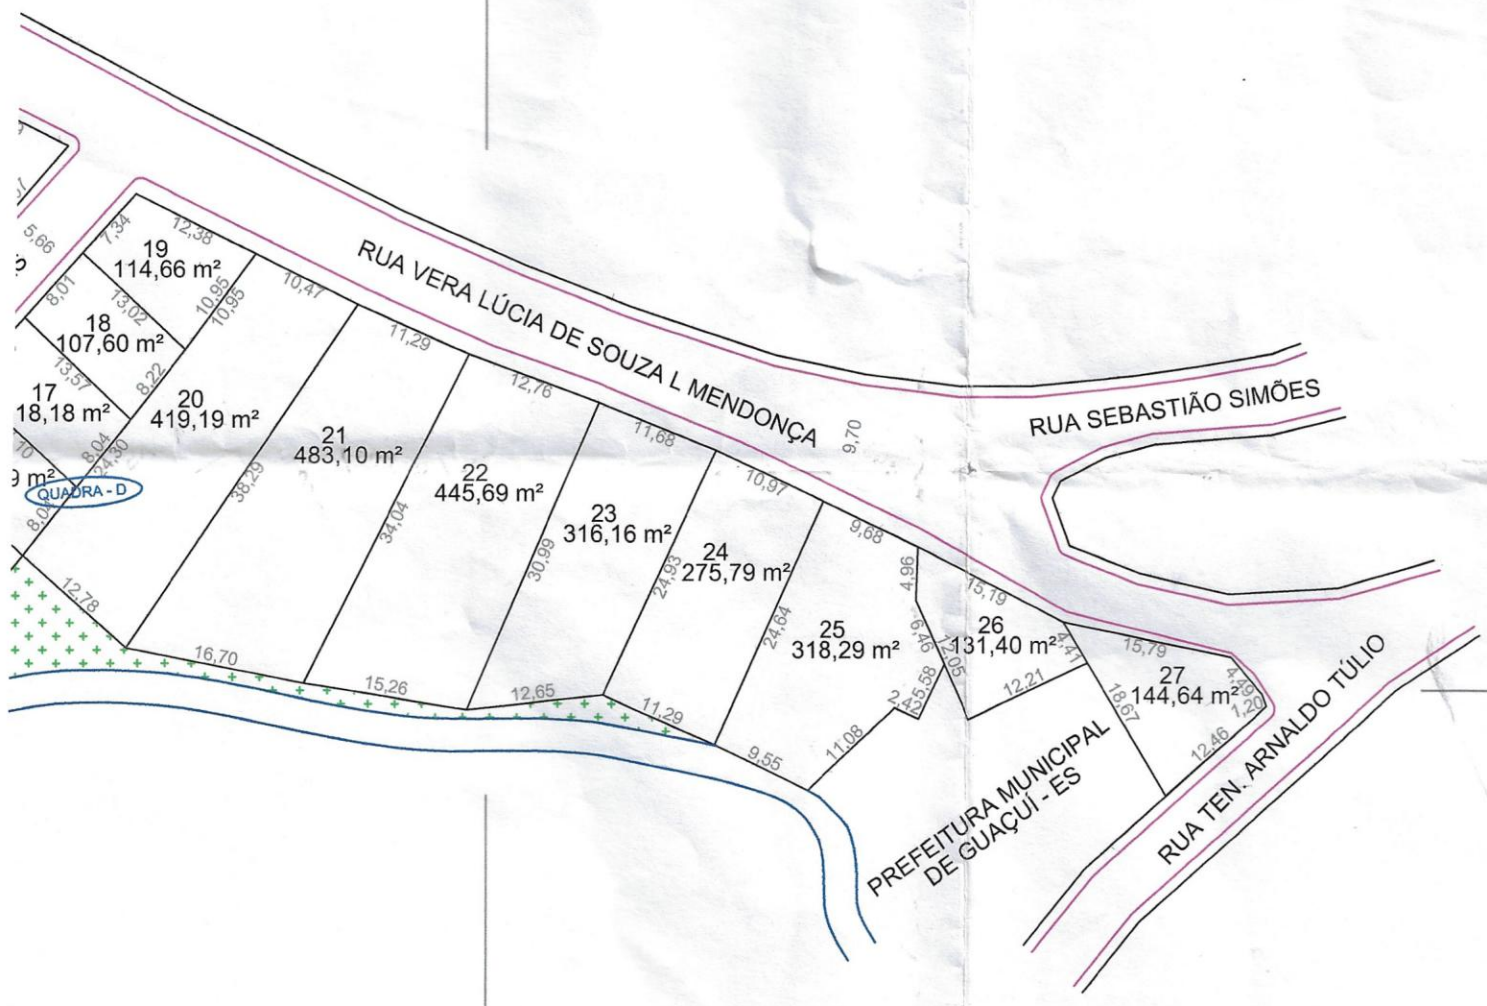

== 220200

LOTEA

HERDEIROS DE WILSON MARQUES

HERDEIROS DE WILSON MARQUES

O "VALE DO SOL"

1500

HERDEIROS DE WILSON MARQUES

24
289,74 m²

23
125,82 m²

22
214,98 m²

21
110,75 m²

20
160,20 m²

19
148,75 m²

18
156,87 m²

17
156,62 m²

16
172,22 m²

14,21

14,83

14,21

14,83

JACY DACCONE

JAMIL DIONE

ADRIANO

RUA MARIA VIANNA EMERY

RUA REVERENDO MARTIN LUTHER KING

RUA RAUL MOREIRA GOMES

RUA LINO GUIMARAES

RUA IMPERADOR PEDRO SEGUNDO

RUA JOAO G

RUA MARIA V

RUA REVERENDO MARTIN LUTHER KING