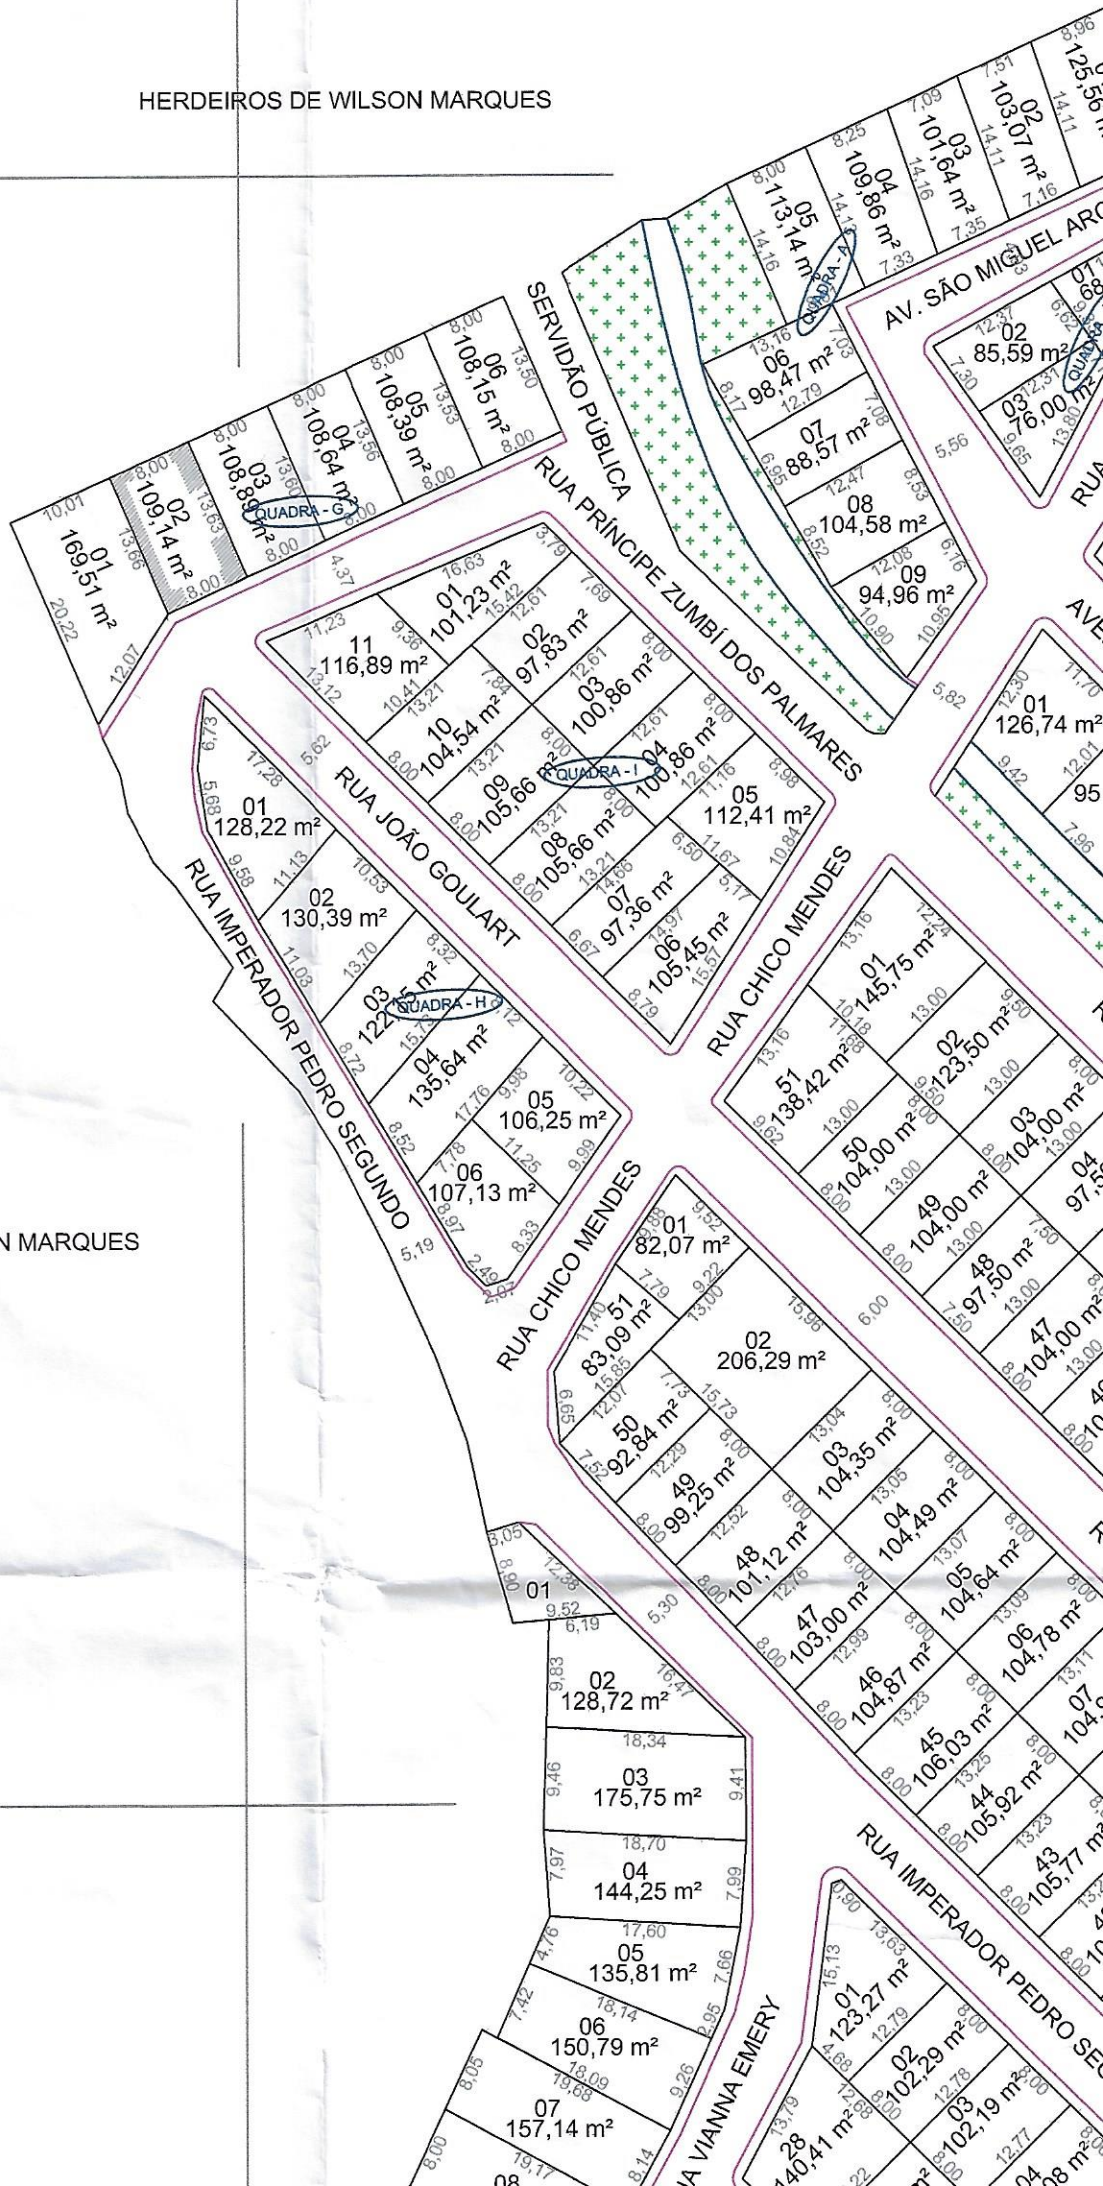

== 220200

LOTEA

HERDEIROS DE WILSON MARQUES

HERDEIROS DE WILSON MARQUES

O "VALE DO SOL"

1500

HERDEIROS DE WILSON MARQUES

24
289,74 m²

23
125,82 m²

22
214,98 m²

21
110,75 m²

20
160,20 m²

19
148,75 m²

18
156,87 m²

17
156,62 m²

16
172,22 m²

15
146,84 m²

14
135,12 m²

13
121,71 m²

12
188,45 m²

11
138,94 m²

12,48

19,29

14,12

14,21

14,83

14,21

14,83

JACY DACCONE

JAMIL DIONE

ADRIANO

RUA MARIA VIANNA EMERY