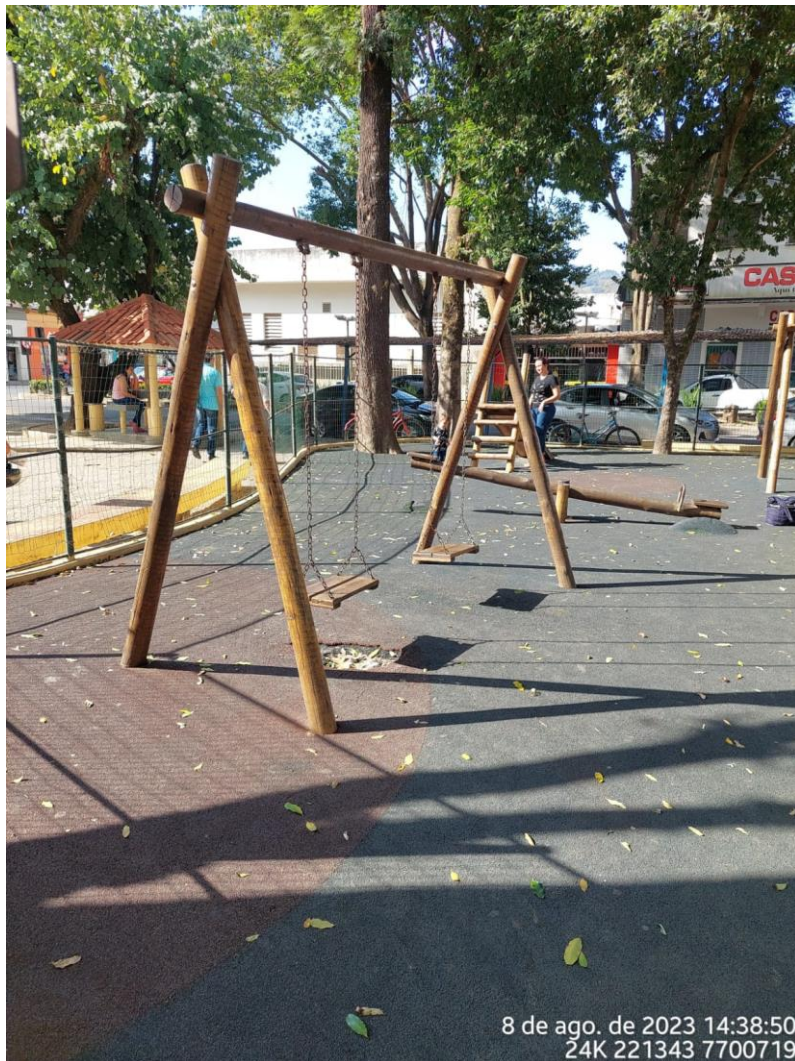

Projeto de Revitalização

PRAÇA JOÃO ACACINHO

GUAÇUÍ, CENTRO - ES

COMO É HOJE:

COMO É HOJE:

COMO É HOJE:

COMO É HOJE:

COMO É HOJE:

COMO É HOJE:

COMO É HOJE:

COMO É HOJE:

COMO É HOJE:

COMO É HOJE:

PRAÇA

JOÃO ACACINHO

- ✓ Proposta de calçada acessível, com uma largura de 1,5m e rampas de acessibilidade ligadas as faixas de pedestres existentes no local;
- ✓ No espaço da praça, liberar um espaço para a feira que ocorre nas proximidades (que passaria a acontecer dentro do espaço da praça) e para pequenos eventos que possam vir a acontecer na praça;
- ✓ Mover o ponto de táxi existente para junto a praça, com um abrigo coberto. Foi entrado 3,5m para dentro da praça;
- ✓ Fazer um espaço para pergolados com bancos. Fazer uma restauração do piso de pedra portuguesa e implantar nessa área, com a ideia de deixar registrado na praça um pequeno memorial de como ela era originalmente;
- ✓ Na Casa de Artesanato, prever uma rampa de acessibilidade que dará acesso à edificação;
- ✓ Fazer a paginação de piso da praça com pavi-s colorido. No parquinho, manter a mesma ideia de paginação, com piso emborrachado. Os brinquedos serão no modelo da Prefeitura de Cariacica;
- ✓ Fazer uma iluminação nos canteiros e árvores, melhorando a segurança e promovendo mais atrações noturnas na praça.

ÁREA PARA UM MEMORIAL COM O PISO DE PEDRA PORTUGUESA RESTAURADA, COBERTA COM PERGOLADOS DE MADEIRA E BANCOS

ÁREA COM MESAS DE JOGOS COBERTA POR PERGOLADO DE MADEIRA COM COBERTURA DE POLICARBONADO

RAMPA ACESSÍVEL PARA ACESSO À FRENTE DA CASA DO ARTESÃO

RECULO COM COBERTURA PARA 4 CARROS DE TÁXI

BICICLETÁRIO PARA 4 BICICLETAS

ÁREA COM MESAS E CADEIRAS, COBERTA COM PERGOLADOS DE MADEIRA

ÁREA PARA PARQUINHO COM PISO EMBORRACHADO COM BRINQUEDOS DIVERSOS

BICICLETÁRIO PARA 4 BICICLETAS