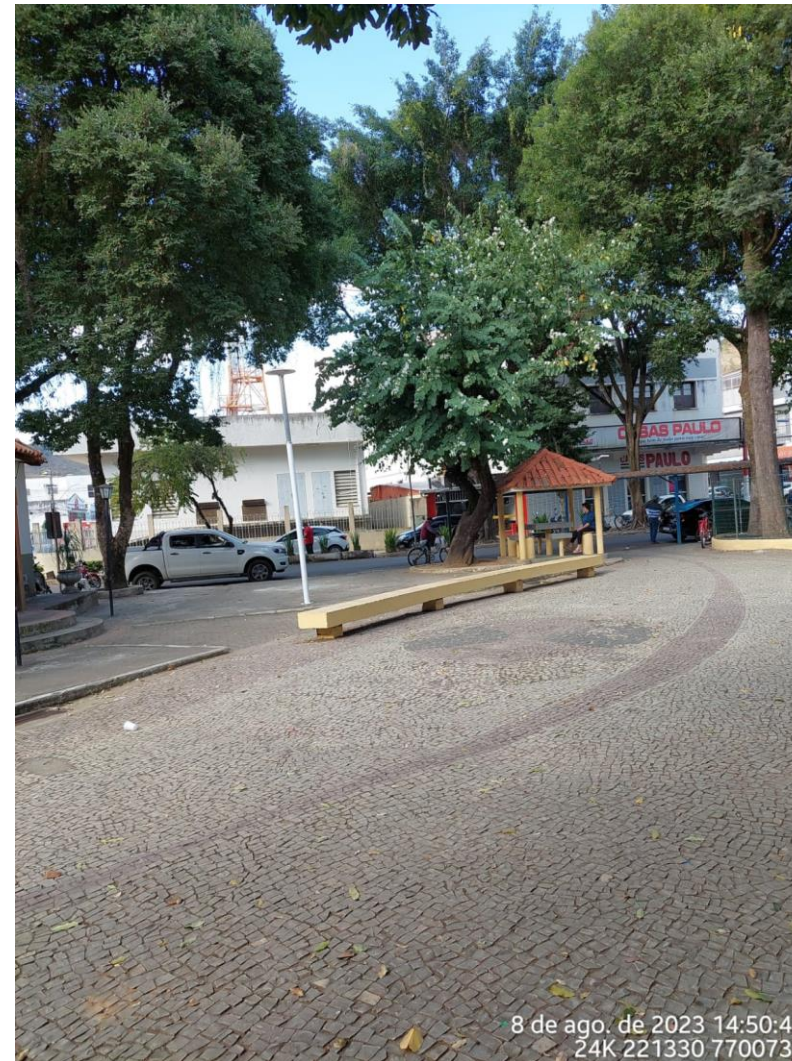

Projeto de Revitalização

PRAÇA JOÃO ACACINHO

GUAÇUÍ, CENTRO - ES

COMO É HOJE:

COMO É HOJE:

COMO É HOJE:

COMO É HOJE:

COMO É HOJE:

COMO É HOJE:

COMO É HOJE:

COMO É HOJE:

COMO É HOJE:

COMO É HOJE:

PRAÇA

JOÃO ACACINHO

- ✓ Proposta de calçada acessível, com uma largura de 1,5m e rampas de acessibilidade ligadas as faixas de pedestres existentes no local;
- ✓ No espaço da praça, liberar um espaço para a feira que ocorre nas proximidades (que passaria a acontecer dentro do espaço da praça) e para pequenos eventos que possam vir a acontecer na praça;
- ✓ Mover o ponto de táxi existente para junto a praça, com um abrigo coberto. Foi entrado 3,5m para dentro da praça;
- ✓ Fazer um espaço para pergolados com bancos. Fazer uma restauração do piso de pedra portuguesa e implantar nessa área, com a ideia de deixar registrado na praça um pequeno memorial de como ela era originalmente;
- ✓ Na Casa de Artesanato, prever uma rampa de acessibilidade que dará acesso à edificação;
- ✓ Fazer a paginação de piso da praça com pavi-s colorido. No parquinho, manter a mesma ideia de paginação, com piso emborrachado. Os brinquedos serão no modelo da Prefeitura de Cariacica;
- ✓ Fazer uma iluminação nos canteiros e árvores, melhorando a segurança e promovendo mais atrações noturnas na praça.