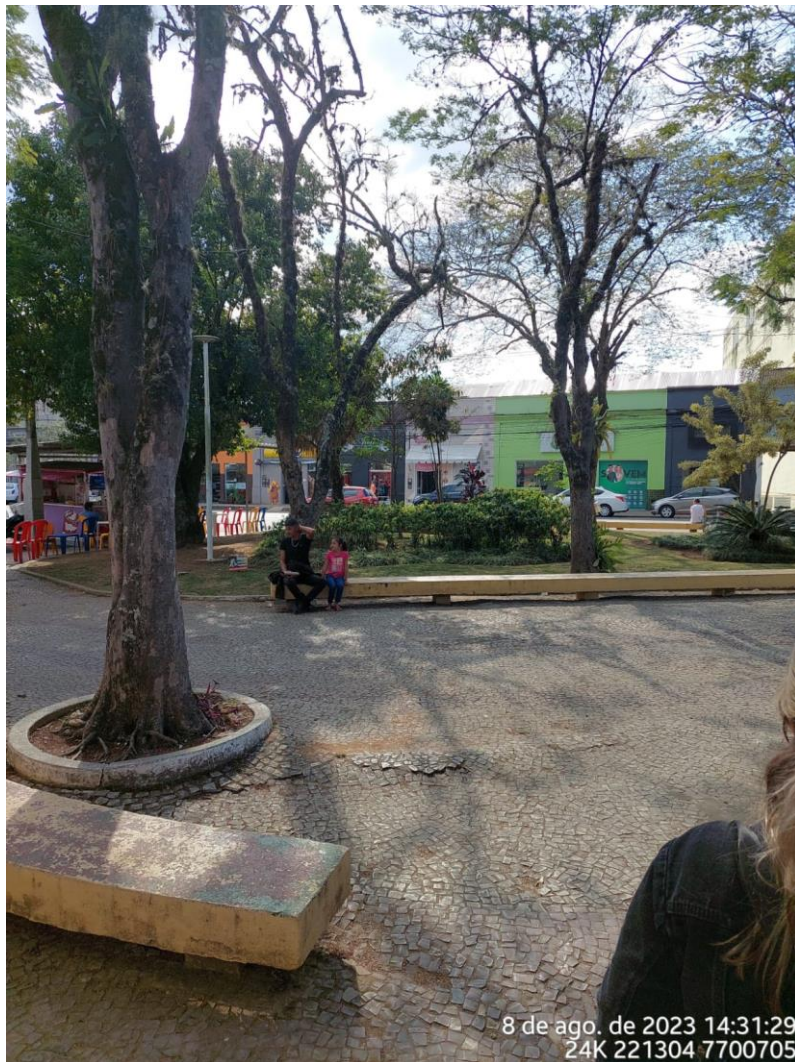

Projeto de Revitalização

PRAÇA JOÃO ACACINHO

GUAÇUÍ, CENTRO - ES

COMO É HOJE:

COMO É HOJE:

COMO É HOJE:

COMO É HOJE:

COMO É HOJE:

COMO É HOJE:

COMO É HOJE:

COMO É HOJE:

COMO É HOJE:

COMO É HOJE:

PRAÇA

JOÃO ACACINHO

- ✓ Proposta de calçada acessível, com uma largura de 1,5m e rampas de acessibilidade ligadas as faixas de pedestres existentes no local;
- ✓ No espaço da praça, liberar um espaço para a feira que ocorre nas proximidades (que passaria a acontecer dentro do espaço da praça) e para pequenos eventos que possam vir a acontecer na praça;
- ✓ Mover o ponto de táxi existente para junto a praça, com um abrigo coberto. Foi entrado 3,5m para dentro da praça;
- ✓ Fazer um espaço para pergolados com bancos. Fazer uma restauração do piso de pedra portuguesa e implantar nessa área, com a ideia de deixar registrado na praça um pequeno memorial de como ela era originalmente;
- ✓ Na Casa de Artesanato, prever uma rampa de acessibilidade que dará acesso à edificação;
- ✓ Fazer a paginação de piso da praça com pavi-s colorido. No parquinho, manter a mesma ideia de paginação, com piso emborrachado. Os brinquedos serão no modelo da Prefeitura de Cariacica;
- ✓ Fazer uma iluminação nos canteiros e árvores, melhorando a segurança e promovendo mais atrações noturnas na praça.

PONTO DE TÁXI

VISTA SUPERIOR