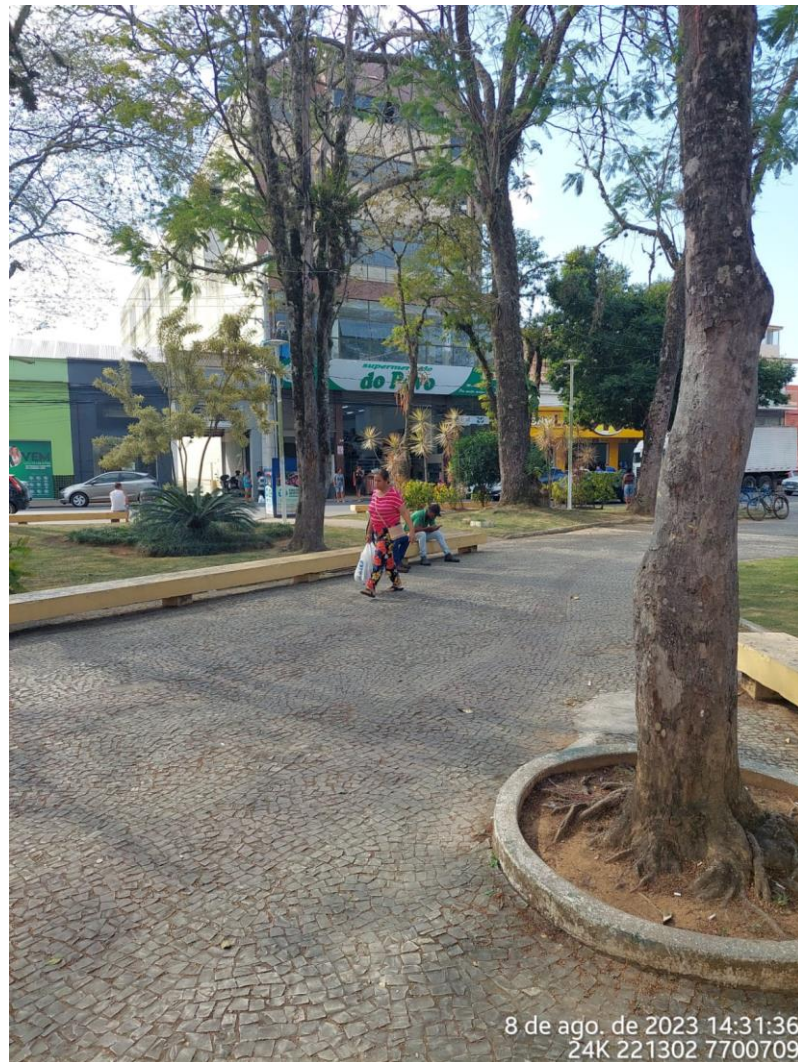

Projeto de Revitalização

PRAÇA JOÃO ACACINHO

GUAÇUÍ, CENTRO - ES

COMO É HOJE:

COMO É HOJE:

COMO É HOJE:

COMO É HOJE:

COMO É HOJE:

COMO É HOJE:

COMO É HOJE:

COMO É HOJE:

COMO É HOJE:

COMO É HOJE:

PRAÇA

JOÃO ACACINHO

- ✓ Proposta de calçada acessível, com uma largura de 1,5m e rampas de acessibilidade ligadas as faixas de pedestres existentes no local;
- ✓ No espaço da praça, liberar um espaço para a feira que ocorre nas proximidades (que passaria a acontecer dentro do espaço da praça) e para pequenos eventos que possam vir a acontecer na praça;
- ✓ Mover o ponto de táxi existente para junto a praça, com um abrigo coberto. Foi entrado 3,5m para dentro da praça;
- ✓ Fazer um espaço para pergolados com bancos. Fazer uma restauração do piso de pedra portuguesa e implantar nessa área, com a ideia de deixar registrado na praça um pequeno memorial de como ela era originalmente;
- ✓ Na Casa de Artesanato, prever uma rampa de acessibilidade que dará acesso à edificação;
- ✓ Fazer a paginação de piso da praça com pavi-s colorido. No parquinho, manter a mesma ideia de paginação, com piso emborrachado. Os brinquedos serão no modelo da Prefeitura de Cariacica;
- ✓ Fazer uma iluminação nos canteiros e árvores, melhorando a segurança e promovendo mais atrações noturnas na praça.

PONTO DE TÁXI

VISTA SUPERIOR