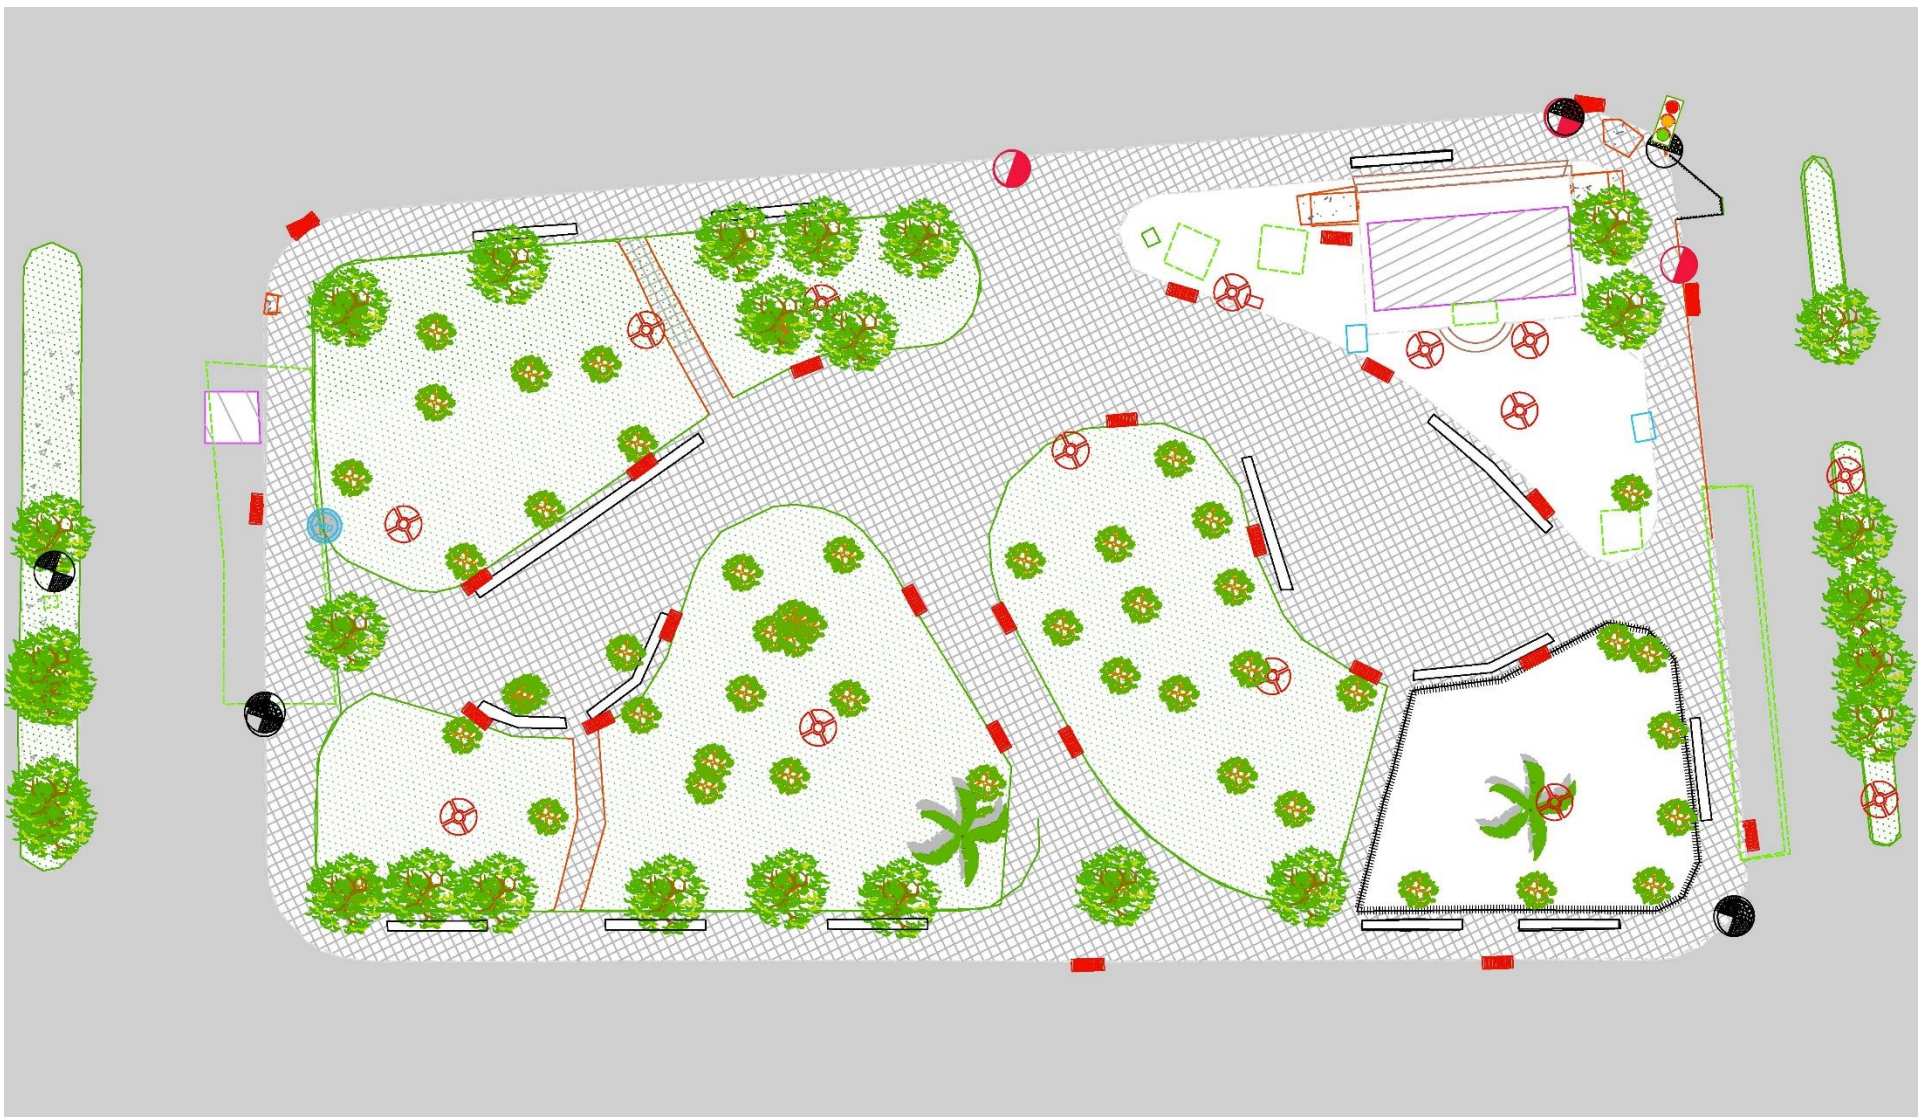

COMO É HOJE:

COMO É HOJE:

COMO É HOJE:

COMO É HOJE:

COMO É HOJE:

PRAÇA

JOÃO ACACINHO

- ✓ Proposta de calçada acessível, com uma largura de 1,5m e rampas de acessibilidade ligadas as faixas de pedestres existentes no local;
- ✓ No espaço da praça, liberar um espaço para a feira que ocorre nas proximidades (que passaria a acontecer dentro do espaço da praça) e para pequenos eventos que possam vir a acontecer na praça;
- ✓ Mover o ponto de táxi existente para junto a praça, com um abrigo coberto. Foi entrado 3,5m para dentro da praça;
- ✓ Fazer um espaço para pergolados com bancos. Fazer uma restauração do piso de pedra portuguesa e implantar nessa área, com a ideia de deixar registrado na praça um pequeno memorial de como ela era originalmente;
- ✓ Na Casa de Artesanato, prever uma rampa de acessibilidade que dará acesso à edificação;
- ✓ Fazer a paginação de piso da praça com pavi-s colorido. No parquinho, manter a mesma ideia de paginação, com piso emborrachado. Os brinquedos serão no modelo da Prefeitura de Cariacica;
- ✓ Fazer uma iluminação nos canteiros e árvores, melhorando a segurança e promovendo mais atrações noturnas na praça.

ÁREA PARA UM MEMORIAL COM O PISO DE PEDRA PORTUGUESA RESTAURADA, COBERTA COM PERGOLADOS DE MADEIRA E BANCOS

ÁREA COM MESAS DE JOGOS COBERTA POR PERGOLADO DE MADEIRA COM COBERTURA DE POLICARBONADO

RAMPA ACESSÍVEL PARA ACESSO À FRENTE DA CASA DO ARTESÃO

RECULO COM COBERTURA PARA 4 CARROS DE TÁXI

BICICLETÁRIO PARA 4 BICICLETAS

ÁREA COM MESAS E CADEIRAS, COBERTA COM PERGOLADOS DE MADEIRA

ÁREA PARA PARQUINHO COM PISO EMBORRACHADO COM BRINQUEDOS DIVERSOS

BICICLETÁRIO PARA 4 BICICLETAS

PONTO DE TÁXI

VISTA SUPERIOR